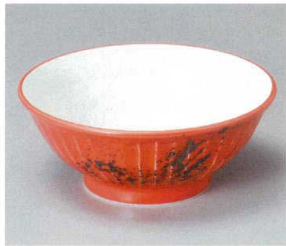

85008-050 銀彩雷門7.0切立高台井  
2,650円 (210×90mm)

85010-050 銀彩雷門7.0反高台井  
2,500円 (215×85mm)

85012-020 黒釉7.0削り高台井  
2,700円 (215×100mm)

85013-220 赤刷毛7.0長浜井  
2,950円 (212×92mm)

85014-050 染付朱巻6.5反高台井(イングレス)  
2,400円 (200×80mm)

85016-050 朱釉ラーメン井  
2,980円 (220×80mm)

85017-010 白釉ハマ黒6.5鍍鉢  
2,500円 (195×90mm)

85015-050 染付朱巻7.0反高台井(イングレス)  
2,650円 (215×85mm)

色のバラつきがあります。

85018-020 黒ちし削り十草6.8高台井  
2,300円 (212×85mm)

85019-020 赤ちし削り十草6.8高台井  
2,100円 (212×85mm)