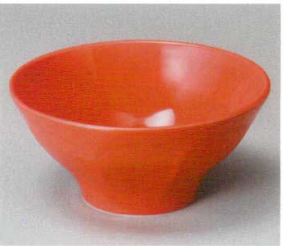

85016-050 朱釉ラーメン井  
2,980円 (220×80mm)

85017-010 白釉ハマ黒6.5鍍鉢  
2,500円 (195×90mm)

85015-050 染付朱巻7.0反高台井(イングレス)  
2,650円 (215×85mm)

色のバラつきがあります。

85018-020 黒ちし削り十草6.8高台井  
2,300円 (212×85mm)

85019-020 赤ちし削り十草6.8高台井  
2,100円 (212×85mm)