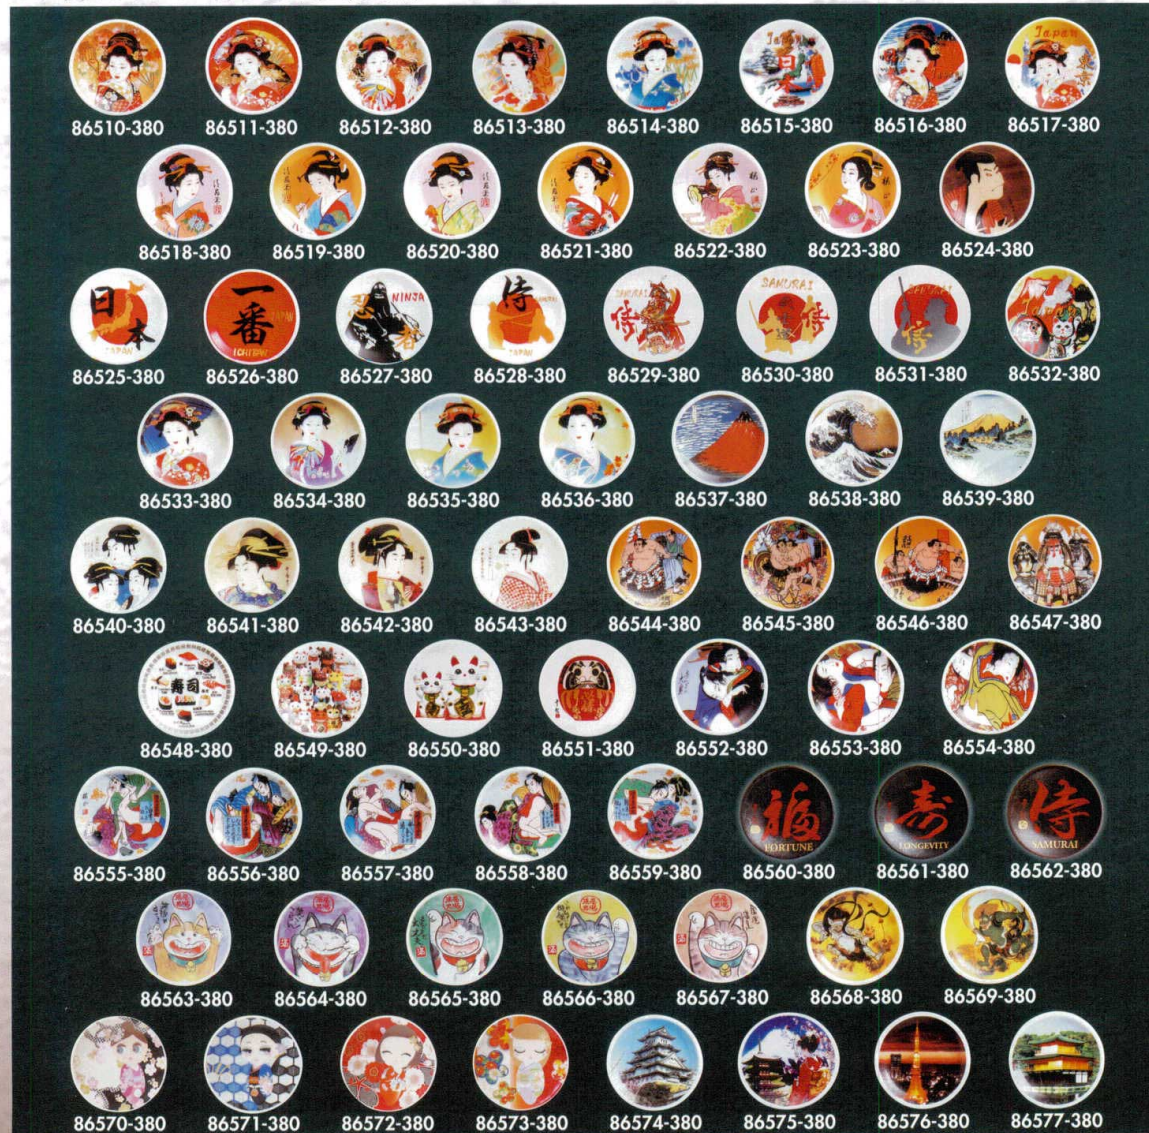

Catalogue No.  
20529-865

和の趣 865

1:4四角茶器セット 各**4,800円** (ポット700cc・湯呑み58×85mm)

86501-380 赤富士

86502-380 波

86503-380 千両万両猫

86504-380 古木梅

1:2四角酒器セット 各**1,500円** (徳利300cc・ぐい呑み43×45mm)

86505-380 波

86506-380 赤富士

86507-380 千両万両猫

86508-380 古木梅

86509-380 金魚

マグネットプレート 各**400円** (52mm)

- 和の趣
- 日本の心
- 茶器  
酒器
- 抹茶碗
- 茶道具
- 信楽たぬき
- 花器  
(英瀬)
- 花器  
(信楽)
- 傘立て  
つくばい
- インテリア
- 舞祭用具