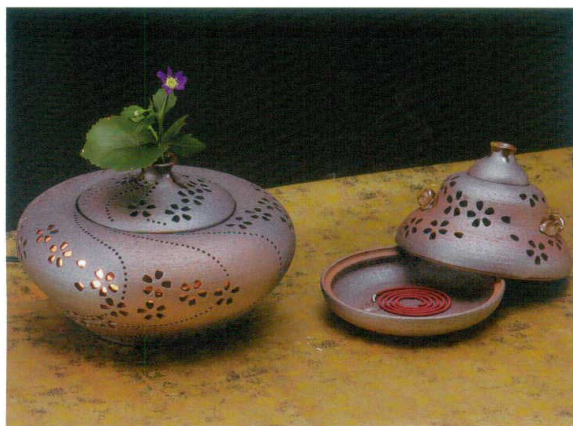

# 和の空間

和の空間を演出する灯り。灯り本体の上部は取り外し可能です。花入れや香炉として使えます。  
※手造りのため、多少サイズ・色等異なります。

**88201-210** 灯り花入 雫の桜(大)  
**62,500円**  
(300×340mm) 手造り  
※P.S.E対応です。

**88202-210** 灯り花入 雫の桜(中)  
**52,500円**  
(220×260mm) 手造り  
※P.S.E対応です。

**88203-210** 灯り花入 丸の桜(小)  
**32,500円**  
(180×190mm) 手造り  
※P.S.E対応です。

**88204-210** 灯り花入 丸の桜(ミニ)  
**27,500円**  
(160×170mm) 手造り  
※P.S.E対応です。

**88205-210** 灯り花入 雫の笹(小)  
**42,500円**  
(160×270mm) 手造り  
※P.S.E対応です。

**88206-210** 灯り花入 丸の竹節笹(中)  
**42,500円**  
(240×200mm) 手造り  
※P.S.E対応です。

**88207-210** 灯り花入 丸の竹節笹(小)  
**32,500円**  
(200×190mm) 手造り  
※P.S.E対応です。

**88208-210** 灯り花入 丸の竹節笹(大)  
**62,500円**  
(290×255mm) 手造り  
※P.S.E対応です。