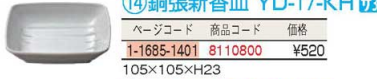

⑥茶碗(蓋) MC-1F-KH

ページコード	商品コード	価格
1-1685-0601	8111400	¥500

⑦煮物鉢(身) SJ-74-KH

ページコード	商品コード	価格
1-1685-0701	8110100	¥820

⑧飯碗蓋 中(煮物碗蓋兼用) YD-43-KH

ページコード	商品コード	価格
1-1685-0801	8110200	¥580

⑨うどん丼大 MD-6-KH

ページコード	商品コード	価格
1-1685-0901	8111500	¥1,460

⑩天水大 MD-19-KH

ページコード	商品コード	価格
1-1685-1001	8110400	¥740

⑪三方小鉢 MD-23-KH

ページコード	商品コード	価格
1-1685-1101	8110500	¥720

⑫菜津味小鉢 KD-301-KH

ページコード	商品コード	価格
1-1685-1201	8110600	¥670

⑭銅張新香皿 YD-17-KH

ページコード	商品コード	価格
1-1685-1401	8110800	¥520

⑯焼物皿 MD-21-KH

ページコード	商品コード	価格
1-1685-1601	8109800	¥1,680

⑬珍味入れ MD-39-KH

ページコード	商品コード	価格
1-1685-1301	8110700	¥720

⑮湯呑 MD-29-KH

ページコード	商品コード	価格
1-1685-1501	8111600	¥720

⑰焼物皿小 YD-34-KH

ページコード	商品コード	価格
1-1685-1701	8109900	¥950