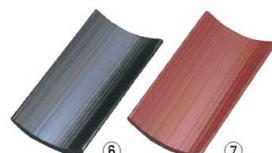

④ ひのき おしぼり入れ

ページコード	商品コード	価格
1-1888-0401	1955400	¥1,180

190×74

⑤ 木乾塗分け おしぼり受 乾漆 黒/朱

ページコード	商品コード	価格
1-1888-0501	5729100	¥1,950

193×78

竹 おしぼり入れ

ページコード	商品コード	価格
⑥ 黒塗	1-1888-0601 180×80 5729200	¥1,200
⑦ 朱塗	1-1888-0701 180×80 5729300	¥1,200

⑧ ねずこ おしぼり入れ

ページコード	商品コード	価格
大 N-703	1-1888-0801 165×110×H20 3343000	¥1,500
小 N-704	1-1888-0802 165×85×H20 3343100	¥1,100

⑨ やきやき おしぼり入れ

ページコード	商品コード	価格
1-1888-0901	1955300	¥800

190×70

⑩ 樺ワイド おしぼり皿

ページコード	商品コード	価格
16126	1-1888-1001 0414300	¥1,700