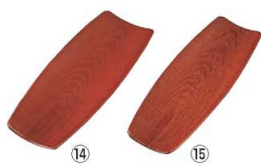

192×120(4~5人用)

⑪ 焼杉ワイド おしぼり皿

ページコード	商品コード	価格
16127	1-1888-1101 0416200	¥1,450

192×120(4~5人用)

⑫ 舟型おしぼり入れ 黒

ページコード	商品コード	価格
Q-3B	1-1888-1201 1749300	¥950

171×61×H19
材質:木粉混合樹脂(耐熱70℃)

⑬ 小判おしぼり入れ 溜

ページコード	商品コード	価格
O-5T	1-1888-1301 1749400	¥1,150

178×69×H18
材質:ABS樹脂(耐熱70℃)

おしぼり入れ 溜

ページコード	商品コード	価格
⑭ O-1T 大	1-1888-1401 180×78×H17 1749500	¥600
⑮ O-2T 小	1-1888-1501 180×68×H15 1749600	¥580

材質:ABS樹脂(耐熱70℃)