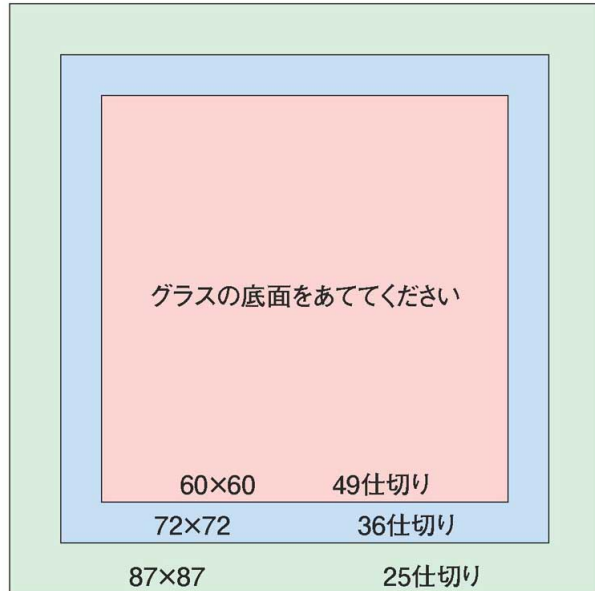

78 福祉・養育用品

79 インテリア・
店舗備品・

80 防災用品・
店舗備品・

有効深さmm	203.2mm	S800
ラック対象品番		
190.5mm	G712	
161.9mm	S638	
149.2mm	G578	
120.7mm	S434	
107.9mm	G414	
79.4mm	S318	
グラス ウェア	ステム ウェア	

グラスのフチをこの線にあわせてください。

キャンブルグラスラックは受注後組み立ての為、返品はご遠慮ください。

(仕切数)

フルサイズ早見表

※9仕切りは148×148、16仕切りは109×109になります。

ハーフサイズ早見表

※8仕切りは113×103になります。