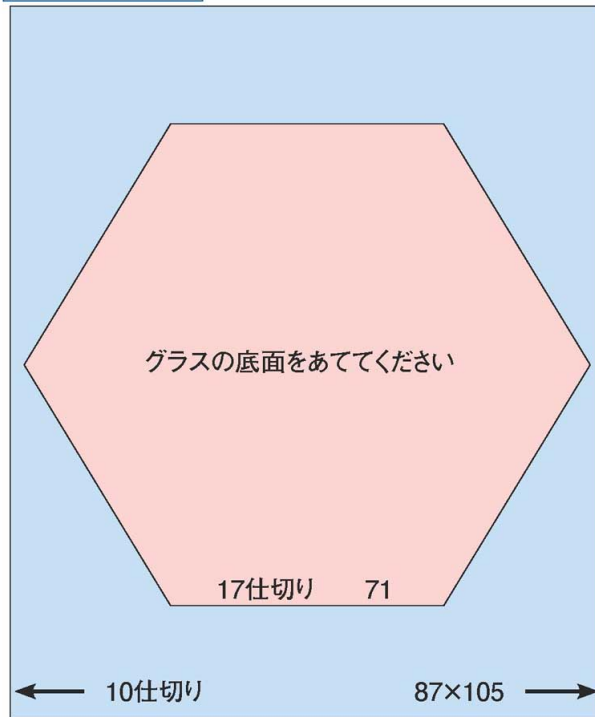

78 福祉・養育用品

79 インテリア・
店舗備品・

80 防災用品・
店舗備品・

有効深さmm	203.2mm	S800
ラック対象品番		
190.5mm	G712	
161.9mm	S638	
149.2mm	G578	
120.7mm	S434	
107.9mm	G414	
79.4mm	S318	
グラス ウェア	ステム ウェア	

グラスのフチをこの線にあわせてください。

キャンブルグラスラックは受注後組み立ての為、返品はご遠慮ください。

(仕切数)

フルサイズ早見表

※9仕切りは148×148、16仕切りは109×109になります。

ハーフサイズ早見表

※8仕切りは113×103になります。