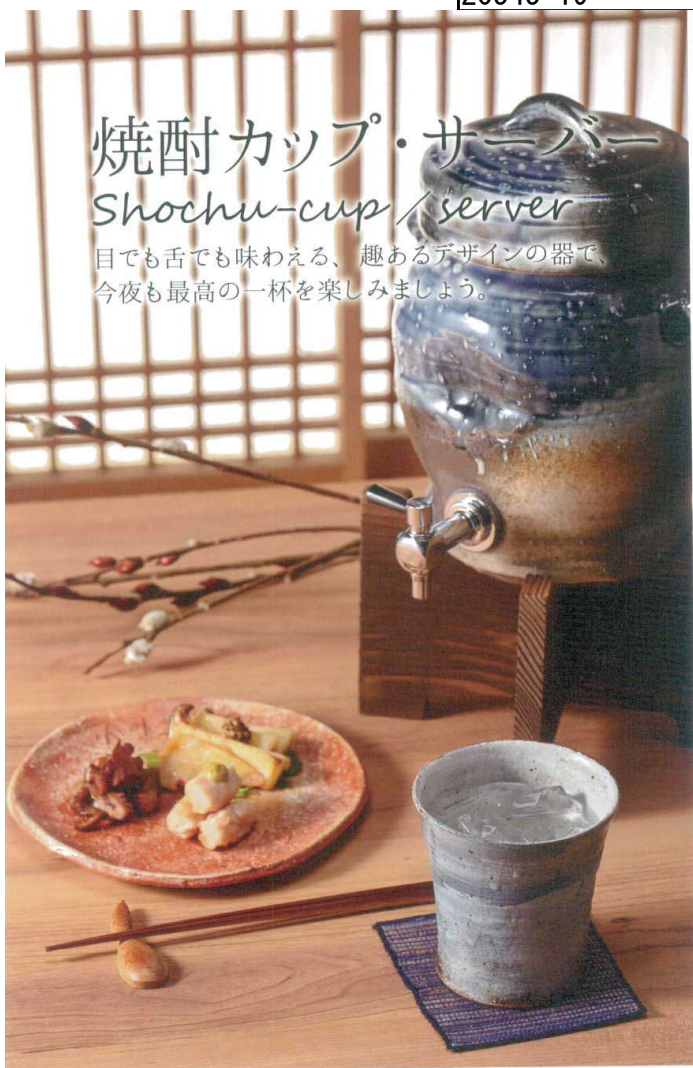

Catalogue No.

20545-19

焼酎カップ・サーバー

Shochu-cup / server

目でも舌でも味わえる、趣あるデザインの器で、今夜も最高の一杯を楽しみましょう。

W319-01 ¥2,100
水面唐草(青)焼酎カップ
φ95×H85mm

W319-02 ¥2,100
水面唐草(赤)焼酎カップ
φ95×H85mm

W319-03 ¥2,200
天の川(青)焼酎カップ
φ95×H95mm