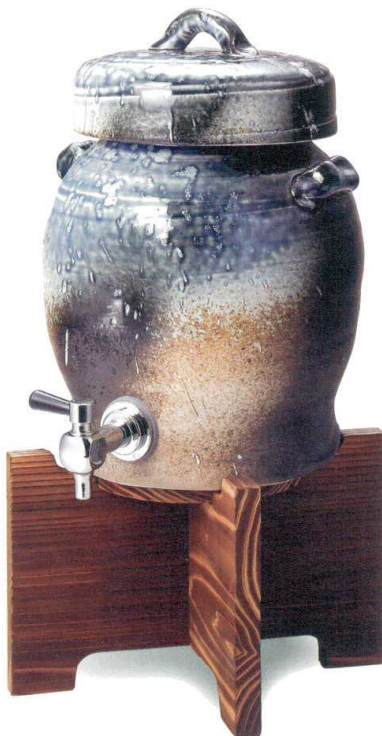

Catalogue No.
20545-20

Shochu-cup / server
焼酎カップ・サーバー

W320-01 ¥24,000
羽ばたきふくろう焼酎サーバー(2000cc)
(本体)W180×D200×H335mm
(焼杉台)H130mm

W320-02 ¥20,000
羽ばたきふくろう焼酎サーバー(1200cc)
(本体)W140×D170×H340mm
(焼杉台)H130mm

W320-03 ¥20,000
海峡焼酎サーバー (2700cc)
(コルク付)
(本体)W210×D200×H360mm
(焼杉台)H130mm

W320-04 ¥16,000
深山焼酎サーバー (1500cc)
(コルク付)
(本体)W150×D190×H320mm
(焼杉台)H130mm

コルク付きイメージ (W320-03、W320-04)