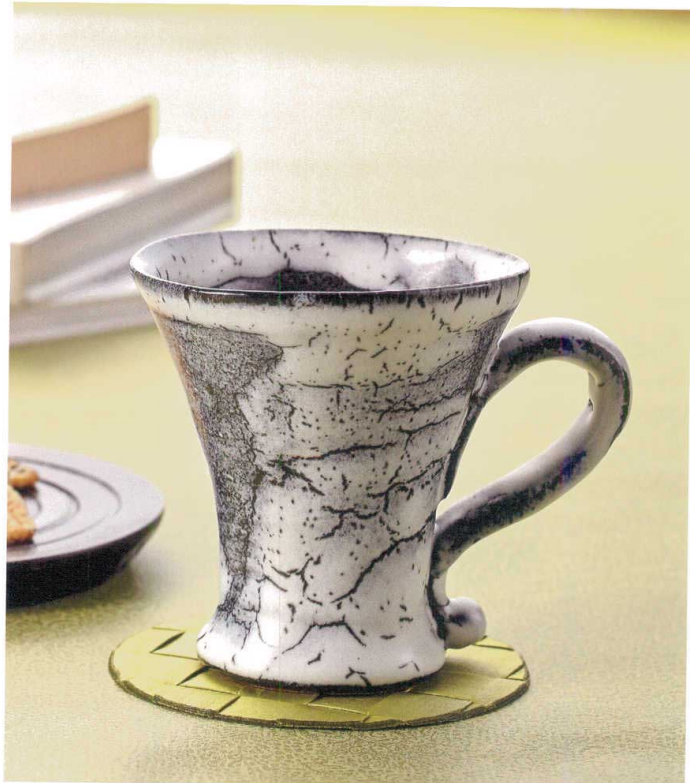

W306-06 ¥3,800
緋色てっせんマグカップ
φ90×H95mm

W306-07 ¥2,800
はやてマグカップ
φ90×H85mm

W306-08 ¥3,600
萌黄ロングマグカップ
φ90×H130mm

W306-09 ¥2,900
萌黄マグカップ
φ90×H100mm

W306-10 ¥3,800
潮騒(ブラック)ジョッキ
φ110×H150mm

W306-11 ¥3,800
潮騒(ピンク)ジョッキ
φ110×H150mm