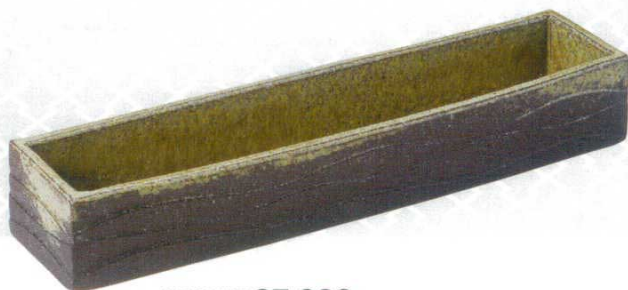

大鉢

012-01-475 21,500円
雲錦大鉢 (31×8.8cm)

012-02-645 15,000円
魁大鉢 (31×9cm)

012-03-505 31,000円
赤土茶呉須12.0大鉢 (36.5×15.5cm)

012-04-505 34,000円
織部彫11.0腰張大鉢 (35×15.5cm)

012-05-785 27,000円
信楽焼黒銀彩長角20.0盛鉢 (60×10×7cm)
012-06-785 16,000円
信楽焼黒銀彩長角15.0盛鉢 (45×10×7cm)
012-07-785 8,500円
信楽焼黒銀彩長角10.0盛鉢 (30×10×7cm)

012-08-785 27,000円
信楽焼古陶長角20.0盛鉢 (60×10×7cm)
012-09-785 16,000円
信楽焼古陶長角15.0盛鉢 (45×10×7cm)
012-10-785 8,500円
信楽焼古陶長角10.0盛鉢 (30×10×7cm)