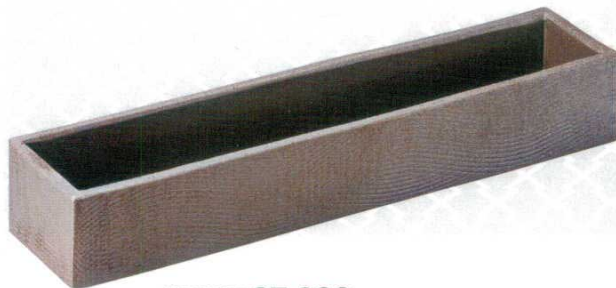

大鉢

012-01-475 **21,500円**
雲錦大鉢 (31×8.8cm)

012-02-645 **15,000円**
魁大鉢 (31×9cm)

012-03-505 **31,000円**
赤土茶呉須12.0大鉢 (36.5×15.5cm)

012-04-505 **34,000円**
織部彫11.0腰張大鉢 (35×15.5cm)

012-05-785 **27,000円**
信楽焼黒銀彩長角20.0盛鉢 (60×10×7cm)
012-06-785 **16,000円**
信楽焼黒銀彩長角15.0盛鉢 (45×10×7cm)
012-07-785 **8,500円**
信楽焼黒銀彩長角10.0盛鉢 (30×10×7cm)

012-08-785 **27,000円**
信楽焼古陶長角20.0盛鉢 (60×10×7cm)
012-09-785 **16,000円**
信楽焼古陶長角15.0盛鉢 (45×10×7cm)
012-10-785 **8,500円**
信楽焼古陶長角10.0盛鉢 (30×10×7cm)