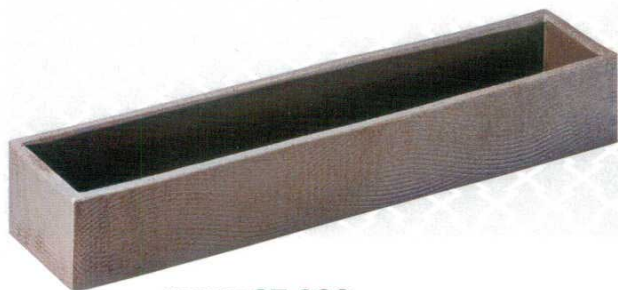

大鉢

012-01-475 21,500円
雲錦大鉢 (31×8.8cm)

012-02-645 15,000円
魁大鉢 (31×9cm)

012-03-505 31,000円
赤土茶呉須12.0大鉢 (36.5×15.5cm)

012-04-505 34,000円
織部彫11.0腰張大鉢 (35×15.5cm)

012-05-785 27,000円
信楽焼黒銀彩長角20.0盛鉢 (60×10×7cm)
012-06-785 16,000円
信楽焼黒銀彩長角15.0盛鉢 (45×10×7cm)
012-07-785 8,500円
信楽焼黒銀彩長角10.0盛鉢 (30×10×7cm)