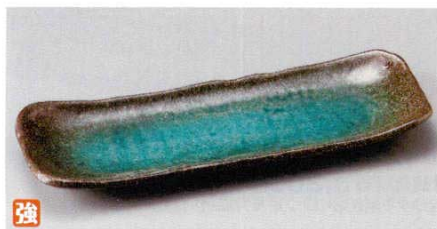

Catalogue No.
20555-185

Rectangle long plate **長角長辺皿** **185**

185-01-105 **2,800円**
粉引櫛目長角皿 (31.5×11×1.5cm)

185-02-075 **3,180円**
伊賀織部筋12.0長角皿 (34.6×14.4×2.3cm)

185-03-405 **2,850円**
平安桜長焼皿 (29.8×13×3.5cm)