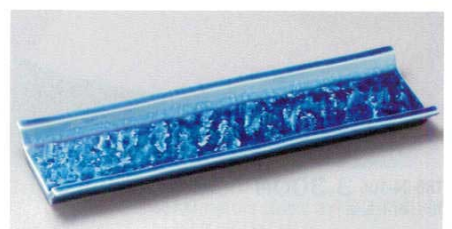

185-06-545 **2,300円**
トルコ青石肌両上り11.0皿 (34.6×11.5×3cm)