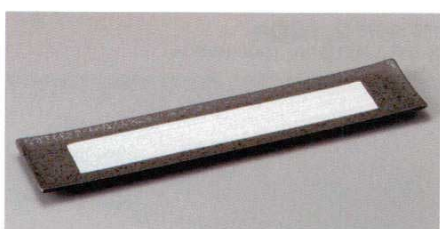

185-15-545 **3,300円**
銀彩筋彫37cm長皿 (37.5×8×1.2cm)
185-16-545 **2,700円**
銀彩筋彫28cm長皿 (28.4×7.8×1.2cm)