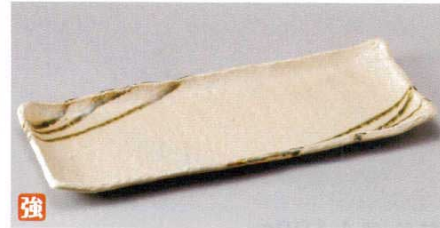

Catalogue No.
20555-185

Rectangle long plate **長角長辺皿** **185**

185-01-105 **2,800円**
粉引櫛目長角皿 (31.5×11×1.5cm)

185-02-075 **3,180円**
伊賀織部筋12.0長角皿 (34.6×14.4×2.3cm)

185-03-405 **2,850円**
平安桜長焼皿 (29.8×13×3.5cm)