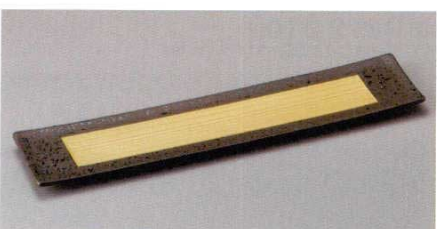

185-08-245 **2,300円**
織部36cm盛込皿 (36×14×3.5cm)

185-09-075 **2,250円**
山帰来長皿 (33×10.5×2.5cm)

185-10-235 **2,000円**
重ね格子荒波長盛皿(黒) (32.5×12×2cm)

185-11-655 **2,030円**
星雲サンマ皿 (32.4×15×2.5cm)

185-12-235 **2,000円**
重ね格子荒波長盛皿(白) (32.5×12×2cm)