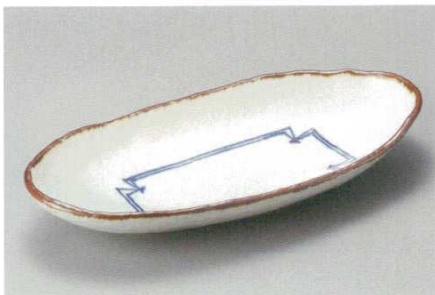

Catalogue No.  
20555-28

**28**

**楕円盛鉢** Oval bowl

大鉢  
盛鉢・楕円盛鉢  
刺身・向付  
高台小鉢  
小鉢小付  
珍味・松花堂  
蓋向内菓子碗  
小吸碗・もし碗  
長角大皿・焼物皿  
串皿・仕切皿  
天皿・大皿・和皿  
酒器・卓上小物  
箸置  
めん用品  
めん皿・めん鉢  
丼・多用碗  
飯器・茶碗  
土瓶・急須・湯呑  
和陶オーブン

028-01-675 **2,000円**  
桜志野長盛皿 (31.8×15×4.6cm)

028-02-645 **1,850円**  
粉引手折楕円多用鉢 (29.3×16.7×4.4cm)

028-03-645 **1,850円**  
粉引手折楕円盛鉢 (25.2×17.5×6cm)

028-04-685 **1,700円**  
イラボヒワ10.0楕円長鉢 (31.8×15.7×4.5cm)

028-05-675 **1,600円**  
備前風楕円長鉢 (32×14.8×4cm)

028-06-645 **1,500円**  
黒銀つむぎ長盛皿 (27×12.5×3.2cm)

028-07-525 **1,500円**  
灰釉染付舟型鉢(大) (29.4×14.3×5cm)

028-08-025 **1,480円**  
刷鍍粉引楕円鉢 (17×22.5×6.5cm・800cc)

028-09-025 **2,300円**  
黒陶粉引リムドットペーカ(小) (22.1×15.3×5.1cm)