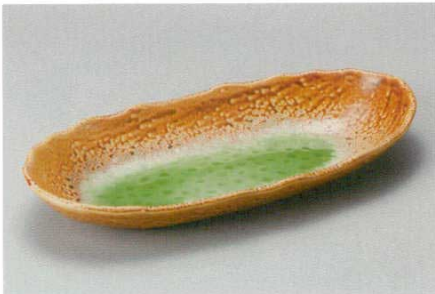

Catalogue No.  
20555-28

**28**

**楕円盛鉢** Oval bowl

大鉢  
盛鉢・楕円盛鉢  
刺身・向付  
高台小鉢  
小鉢小付  
珍味・松花堂  
蓋向内菓子碗  
小吸碗・もし碗  
長角大皿・焼物皿  
串皿・仕切皿  
天皿・大皿・和皿  
酒器・卓上小物  
箸置  
めん用品  
めん皿・めん鉢  
丼・多用碗  
飯器・茶碗  
土瓶・急須・湯呑  
和陶オーブン

028-01-675 **2,000円**  
桜志野長盛皿 (31.8×15×4.6cm)

028-02-645 **1,850円**  
粉引手折楕円多用鉢 (29.3×16.7×4.4cm)

028-03-645 **1,850円**  
粉引手折楕円盛鉢 (25.2×17.5×6cm)

028-04-685 **1,700円**  
イラボヒワ10.0楕円長鉢 (31.8×15.7×4.5cm)

028-05-675 **1,600円**  
備前風楕円長鉢 (32×14.8×4cm)

028-06-645 **1,500円**  
黒銀つむぎ長盛皿 (27×12.5×3.2cm)

028-07-525 **1,500円**  
灰釉染付舟型鉢(大) (29.4×14.3×5cm)

028-08-025 **1,480円**  
刷鍍粉引楕円鉢 (17×22.5×6.5cm・800cc)

028-09-025 **2,300円**  
黒陶粉引リムドットペーカ(小) (22.1×15.3×5.1cm)