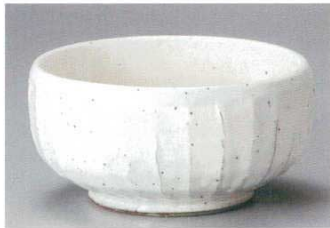

Catalogue No.
20555-408

408 シリーズ井 Series bowl

大鉢

盛鉢
楕円盛鉢

408-01-475 **4,200円**
筆なぶり六角井(大) (18×17.3×10.5cm)

408-02-475 **3,150円**
筆なぶり六角井(小) (16×15.7×9.5cm)

408-03-475 **2,400円**
筆なぶりミニ井(大) (14.5×14×8.5cm)

408-04-475 **2,180円**
筆なぶりミニ井(小) (12.8×12.3×7.3cm)

刺身
向付

高台小鉢
小鉢
小付

408-05-085 **4,000円**
粉引鉄彩6.0丸井 (17.5×8cm)

408-06-085 **3,000円**
粉引鉄彩5.0夏目井 (15.8×10cm)

408-07-085 **2,600円**
粉引鉄彩5.0多用井 (14.5×8.5cm)

408-08-085 **3,400円**
粉引鉄彩6.0漬物鉢 (17.5×6.3cm)

珍珠
松花堂

蓋向
菓子碗
小吸碗
むし碗