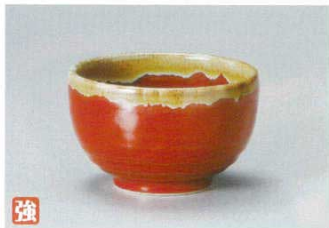

長角
大皿・焼物皿
串皿
仕切皿

強
408-09-655 **2,980円**
朱赤茶流し6.0丸井 (17.7×8.6cm)

強
408-10-655 **2,300円**
朱赤茶流し5.5深口井 (16.8×8.7cm)

強
408-11-655 **2,100円**
朱赤茶流し5.0多用井 (14.4×8.5cm)

強
408-12-655 **1,670円**
朱赤茶流し4.0夏目井 (11.9×7cm)

角皿・大皿・和皿
天皿・取皿・小皿

酒器
卓上小物
箸置

め
丸皿・め
丸鉢

408-13-515 **2,060円**
赤絵二色渦5.5高浜井 (17×8.5cm)

408-14-515 **2,610円**
赤絵二色渦5.5井 (17.1×9.5cm)

408-15-515 **1,700円**
赤絵二色渦5.0井 (14.9×7.9cm)

408-16-515 **1,430円**
赤絵二色渦4.2多用碗 (13×7.5cm)