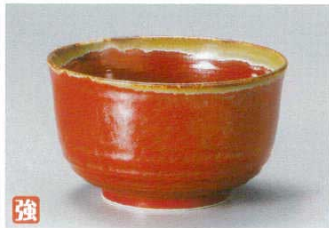

刺身
向付

高台小鉢
小鉢
小付

408-05-085 **4,000円**
粉引鉄彩6.0丸井 (17.5×8cm)

408-06-085 **3,000円**
粉引鉄彩5.0夏目井 (15.8×10cm)

408-07-085 **2,600円**
粉引鉄彩5.0多用井 (14.5×8.5cm)

408-08-085 **3,400円**
粉引鉄彩6.0漬物鉢 (17.5×6.3cm)

珍珠
松花堂

蓋向
菓子碗
小吸碗
むし碗

長角
大皿・焼物皿
串皿
仕切皿

強
408-09-655 **2,980円**
朱赤茶流し6.0丸井 (17.7×8.6cm)

強
408-10-655 **2,300円**
朱赤茶流し5.5深口井 (16.8×8.7cm)

強
408-11-655 **2,100円**
朱赤茶流し5.0多用井 (14.4×8.5cm)

強
408-12-655 **1,670円**
朱赤茶流し4.0夏目井 (11.9×7cm)