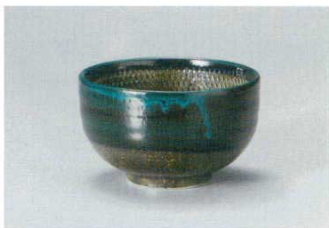

飯器
茶碗

土瓶
急須
湯呑

和陶
オーブン

408-17-565 **2,400円**
結晶グリーン7.5麺皿 (23.2×6.5cm)

408-18-565 **2,400円**
結晶グリーン6.8玉掬井 (20.5×9cm)

408-19-565 **2,100円**
結晶グリーン6.0浅口ボール (18.4×8cm)

408-20-565 **1,300円**
結晶グリーン4.5井 (13.8×8.8cm)