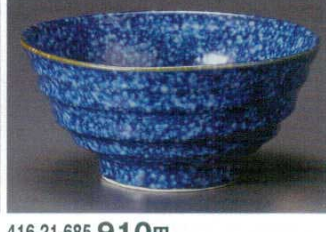

珍味  
松花堂

蓋向山菓子碗  
小吸碗  
むし碗

長角大皿  
焼物皿  
串血仕切皿

416-17-685 **920円**  
黒織部5.8多用井 (17.7×8.5cm)  
416-18-685 **700円**  
黒織部5.0多用井 (15×8.4cm)

416-19-685 **920円**  
砂均窯5.8多用井 (17.7×8.3cm)  
416-20-685 **750円**  
砂均窯5.0多用井 (14.6×8.2cm)

416-21-685 **910円**  
窯変ブルー5.8多用井 (17.7×8.3cm)  
416-22-685 **730円**  
窯変ブルー5.0多用井 (14.6×8.2cm)

416-23-495 **900円**  
千段十草軽量5.0井 (16.5×8.5cm)  
416-24-495 **700円**  
千段十草軽量4.0井 (13×7.8cm)

天皿  
取皿  
和皿  
小皿