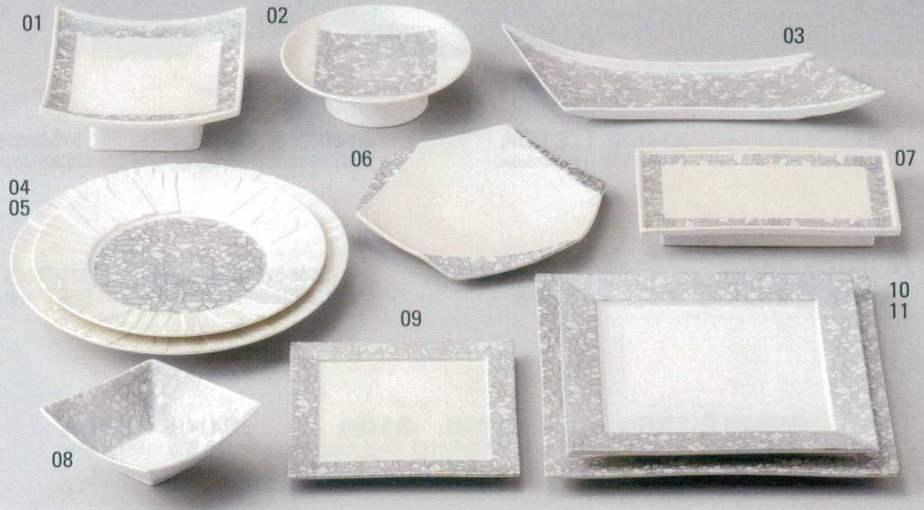

Catalogue No.
20555-578

578 和陶オープン Japanese tableware Open stock

銀彩モザイク

- 578-01-025 **3,650円** 正角高台向付 (17×17×6cm)
- 578-02-025 **3,650円** 丸型高台向付 (16.5×5cm)
- 578-03-025 **3,400円** 変形11.0長皿 (34.5×12×4.5cm)
- 578-04-025 **3,750円** レリーフ23.5丸皿 (23.5×2.5cm)
- 578-05-025 **5,800円** レリーフ27cm丸皿 (27×3cm)
- 578-06-025 **3,150円** 六角皿 (22×19.5×3cm)
- 578-07-025 **3,650円** 長角7.0高台皿 (21.5×12.5×3cm)
- 578-08-025 **2,420円** 菱型小鉢 (17×14×5cm)
- 578-09-025 **2,560円** リム付18cm角皿 (17.5×17.5×1.5cm)
- 578-10-025 **4,400円** リム付24cm角皿 (23.5×23.5×2cm)
- 578-11-025 **5,300円** リム付27cm角皿 (27×27×2cm)

大鉢

盛鉢
楕円盛鉢

刺身向付

高台小鉢
小鉢

珍珠・松花堂

蓋向中菓子碗
小吸碗
心し碗

長角大皿
焼物皿
串皿仕切皿

角皿大皿
和皿
取皿小皿

酒器
卓上小物
箸置

そば用品
めん皿
めん鉢

井多用碗
飯器
茶碗

土瓶
急須
湯呑

和陶オープン

レインドロップ

リリック

- 578-31-535 **630円** 6.3深皿 (21.5×3.8cm)
- 578-32-535 **450円** 5.0皿 (17×2.4cm)
- 578-33-535 **1,080円** 8.0皿 (24.6×2.7cm)
- 578-34-535 **540円** 5.0浅鉢 (17.5×4.5cm)
- 578-35-535 **500円** 3.8小鉢 (12.6×4.7cm)
- 578-36-535 **1,350円** 楕円鉢 (23.5×17.4×4.8cm)
- 578-37-535 **1,050円** 6.3サラダボウル (20.5×7cm)
- 578-38-535 **680円** 5.0どんぶり (17×8.3cm)
- 578-39-535 **680円** カップ (10×7.5cm)
- 578-61-535 **630円** 6.3深皿 (21.5×3.8cm)
- 578-62-535 **450円** 5.0皿 (17×2.4cm)
- 578-63-535 **1,080円** 8.0皿 (24.6×2.7cm)
- 578-64-535 **540円** 5.0浅鉢 (17.5×4.5cm)
- 578-65-535 **500円** 3.8小鉢 (12.6×4.7cm)
- 578-66-535 **1,350円** 楕円鉢 (23.5×17.4×4.8cm)
- 578-67-535 **1,050円** 6.3サラダボウル (20.5×7cm)
- 578-68-535 **680円** 5.0どんぶり (17×8.3cm)
- 578-69-535 **680円** ロックアップ (10×7.5cm)