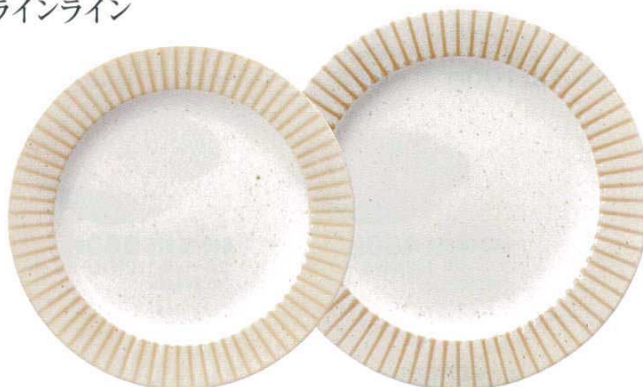

Catalogue No.
20555-639

Western plate · Delicatessen **洋プレート 639**

藍皇 強

639-01-545 **1,250円**
藍皇フラットメタ20cmプレート
(20.5×1.7cm)

639-02-545 **1,800円**
藍皇フラットメタ23cmプレート
(22.7×1.8cm)

639-03-545 **2,400円**
藍皇フラットメタ27cmプレート
(27×2.8cm)

紅皇 強

639-04-545 **1,250円**
紅皇フラットメタ20cmプレート
(20.5×1.7cm)

639-05-545 **1,800円**
紅皇フラットメタ23cmプレート
(22.7×1.8cm)

639-06-545 **2,400円**
紅皇フラットメタ27cmプレート
(27×2.8cm)

青海波

639-07-545 **3,600円**
青海波24cm丸皿
(24×2.3cm)

639-08-545 **4,500円**
青海波27cm丸皿
(27.5×3cm)

ラインライン

639-09-515 **700円**
ラインラインリム付7.0皿
(23.5×3cm)

639-10-515 **1,080円**
ラインラインリム付8.0皿
(26.5×3.3cm)

水墨和禪

639-11-225 **2,450円**
水墨和禪 イングレ14cm正角皿
(14×14×2cm)

639-12-225 **3,800円**
水墨和禪 イングレ19cm正角皿
(19.3×19.3×2.6cm)