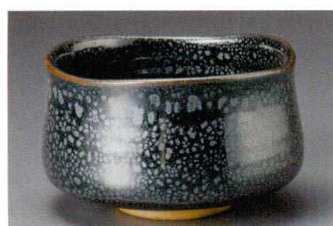

Catalogue No.
20555-793

Tea bowl **抹茶碗** **793**

793-01-785 **3,800円**
信楽焼白刷毛目抹茶碗 (12×8cm) (トム)

793-02-785 **3,800円**
信楽焼黒銀彩抹茶碗 (12×8cm) (トム)

793-03-315 **3,400円**
桃山筒形抹茶碗 (12.5×8cm) (貼)

793-04-315 **3,400円**
虹彩筒型抹茶碗 (12×7.5cm) (貼)

茶道具
抹茶碗

蓋物
力又

793-05-315 **3,400円**
油滴天目筒形抹茶碗 (12×7.5cm) (貼)

793-06-015 **3,300円**
黒織部抹茶碗 (12×7.2cm) (トム)

793-07-315 **3,200円**
虹彩京形抹茶碗 (12.8×6.5cm) (貼)

793-08-315 **3,200円**
緑結晶京型抹茶碗 (12.5×6.5cm) (貼)

わろし器
すり鉢