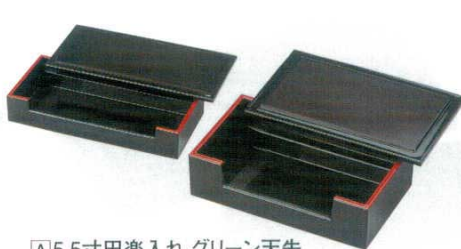

木製品
竹製品

越前漆器

花瓶
雑器

神仏具

- 840-28-795 **1,350円**
[A]徳川のり入れ 黒扇面
(16×7.5×2.8cm)100入
- 840-29-795 **850円**
[A]のり皿 朱天黒
(17.8×8×2.2cm)100入
- 840-30-795 **950円**
[PET]竹型おしぼり入れ
朱天金 (17×6×2cm)
- 840-31-795 **950円**
[PET]竹型おしぼり入れ
曙 (17×6×2cm)
- 840-32-795 **1,150円**
[木製](小)おしぼり入れ
溜 (18.8×8.8×1cm)200入
- 840-33-795 **1,600円**
[木製](大)おしぼり入れ
溜 (19.1×14.8×1cm)200入

- 840-34-795 **1,800円**
[TA]くし立て
(6×13.5cm)
100入 洗

- [A]5.5寸田楽入れ グリーン天朱
840-35-795 **1,350円** 本体 (16×9.8×4.5cm)100入
840-36-795 **1,100円** フタ (16×9.8×0.9cm)200入
- [A]7.5寸田楽入れ グリーン天朱
840-37-795 **1,600円** 本体 (22.8×11×4.2cm)70入
840-38-795 **1,350円** フタ (22.8×11×0.9cm)150入