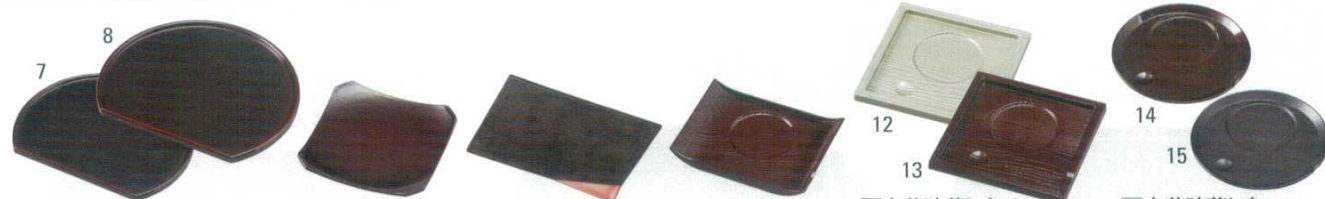

- 840-01-795 **1,850円**
  [TA]17φスリム丸皿
  ケヤキ木目裏黒
  (17×2.1cm)100入 洗
- 840-02-795 **900円**
  [A]お好み銘々皿
  赤に金かすり
  (16×2cm)200入
- 840-03-795 **850円**
  [A]木目銘々皿 栃
  (15×2.1cm)200入
- 840-04-795 **650円**
  [A]うちわ菓子皿
  錦パール天黒
  (14.7×13.7×2.4cm)200入
- 840-05-795 **1,250円**
  [A]角皿(小)
  色紙金箔測黒[S・H塗]
  (15.1×15.1×1.2cm)150入
- 840-06-795 **800円**
  [PBT]14cm四方皿
  黒油滴裏黒塗
  (14×14×2cm)200入 洗

蓋物
カメ

- 840-07-795 **1,300円**
  [A]半月銘々皿
  5.5寸溜 (16.5×13.7×0.9cm)
  840-08-795 **1,500円**
  6寸溜 (18.5×15.8×1cm)
- 840-09-795 **800円**
  [A]隅切銘々皿
  溜木目
  (12×12×1.3cm)200入
- 840-10-795 **530円**
  [A]5寸京風隅折皿
  黒測朱
  (15×10.5×1.3cm)200入
- 840-11-795 **650円**
  [A]羽反木目
  茶碗むし台 新溜
  (13×9.8×1.8cm)200入
- 840-12-795 **950円**
  [A]角茶碗蒸し台
  グリーン雲流 (12.8×12.8×1.6cm)200入
  840-13-795 **500円**
  新溜 (12.8×12.8×1.6cm)200入
- 840-14-795 **450円**
  [A]丸茶碗蒸し台
  梨地 (12.5×1.3cm)200入
  840-15-795 **450円**
  黒乾漆 (12.5×1.3cm)200入

おろし器
すり鉢

薬土瓶
行平
灰皿

インテリア