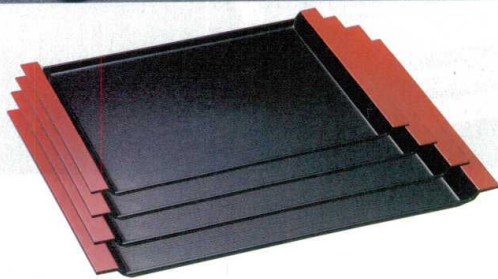

MT **極耐熱**

白山木目盆・白山盆 **PAT.P** 32-10

大変持ち易く、表面のラインがスマートで、収納性も抜群です。

積み重ねOK!

表面には柔らかなラインが施されています。

お盆

① **A** 白山木目盆 黒天朱

B-24-2	尺2寸	¥1,550	(36.8×25.6×2.1)	棚50
B-24-3	尺3寸	¥1,800	(39.7×27.7×2.2)	棚40
B-24-4	尺4寸	¥2,200	(42.8×30×2.4)	棚40
B-24-5	尺5寸	¥2,500	(45.6×32.1×2.4)	棚30

② **A** 白山木目盆 総ピンク雲流

B-35-62	尺2寸	¥2,800	(36.8×25.6×2.1)	棚50
B-35-63	尺3寸	¥3,100	(39.7×27.7×2.2)	棚40
B-35-64	尺4寸	¥3,550	(42.8×30×2.4)	棚40
B-35-65	尺5寸	¥4,000	(45.6×32.1×2.4)	棚30

③ **A** 白山盆 グリーン雲流黒 **ノンスリップ加工**

B-25-56	尺2寸	¥3,050	(36.8×25.6×2.1)	棚50
B-13-55	尺3寸	¥3,600	(39.7×27.7×2.2)	棚40
B-13-56	尺4寸	¥4,250	(42.8×30×2.4)	棚40
B-13-57	尺5寸	¥4,750	(45.6×32.1×2.4)	棚30

④ **A** 白山盆 シャンパンゴールドアーク **ノンスリップ加工**

B-33-74	尺2寸	¥2,500	(36.8×25.6×2.1)	棚50
B-33-75	尺3寸	¥3,050	(39.7×27.7×2.2)	棚40
B-33-76	尺4寸	¥3,650	(42.8×30×2.4)	棚40
B-33-77	尺5寸	¥4,100	(45.6×32.1×2.4)	棚30