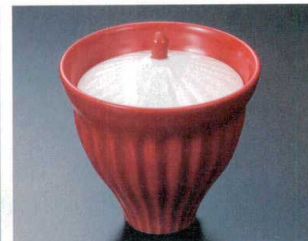

⑤ H-96-42 直送
陶瓢型蒸碗 黄柞灰虹ライン(有田焼)
¥3,400 (7.4φ×8)

⑥ H-70-4 直送
陶美鈴型蒸碗 赤一珍緋彩唐草(有田焼)
¥5,100 (8.6φ×9.7)

⑦ H-70-5 直送
陶U型煮物碗(小) 一珍縞帯紋(有田焼)
¥7,200 (10.2φ×9.2)

⑧ H-70-6 直送
陶U型煮物碗(大) ローズ赤ラスター(有田焼)
¥8,500 (11.8φ×10.2)

⑨ H-11-83 直送
陶小蓋物 二色たたき(有田焼)
¥3,050 (9.4φ×9.2)

⑩ H-11-84 直送
陶ゆず肌蓋物(小) 雲母銀彩(有田焼)
¥3,450 (10.6φ×9)

⑪ H-93-85 直送
陶赤釉菊彫小吸椀(有田焼)
¥3,200 (9.5φ×10.3)

⑫ H-93-86 直送
陶黄釉菊彫小吸椀(有田焼)
¥3,200 (9.5φ×10.3)

⑬ H-11-91 直送
陶なぶり中付 ブルーたたき(有田焼)
¥2,250 (10.8φ×6.5)