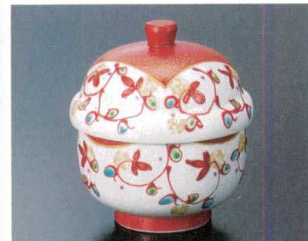

Catalogue No.
20558-1012

茶碗蒸し・蓋物・高台小鉢(有田焼) 32-1012

① H-11-71 直送
陶花瓢蒸碗
ヒワピンクたたき(有田焼)
¥2,000 (7.5φ×9.1)

② H-11-72 直送
陶腰丸蒸碗
ヒワピンクたたき(有田焼)
¥2,000 (8.5φ×8.9)

③ H-11-73 直送
陶鈴型蒸碗
二色たたき(有田焼)
¥1,800 (7.2φ×7)

④ H-11-76 直送
陶ひさご型蒸碗
グリーン帯ぼかし(有田焼)
¥2,400 (8.4φ×9)

⑤ H-96-42 直送
陶瓢型蒸碗 黄柞灰虹ライン(有田焼)
¥3,400 (7.4φ×8)

⑥ H-70-4 直送
陶美鈴型蒸碗 赤一珍緋彩唐草(有田焼)
¥5,100 (8.6φ×9.7)

⑦ H-70-5 直送
陶U型煮物碗(小) 一珍縞帯紋(有田焼)
¥7,200 (10.2φ×9.2)

⑧ H-70-6 直送
陶U型煮物碗(大) ローズ赤ラスター(有田焼)
¥8,500 (11.8φ×10.2)