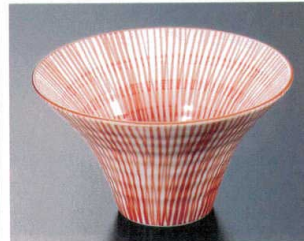

④ H-70-9 直送
陶 二方ナブリ中付 錦花万歴 (有田焼)
¥1,900 (10.7×8.1×5.6)

⑤ H-70-37 直送
陶 箱舟小鉢 南天赤流し (有田焼)
¥4,700 (13×9×5.5)

⑥ H-70-10 直送
陶 四方千段反小鉢 けし黒内朱測金 (有田焼)
¥6,500 (10.1×10×5.8)

⑦ H-93-89 直送
陶 青白磁切継小鉢 (有田焼)
¥2,700 (15.5×14×4.2)

⑧ H-70-34 直送
陶 六角毛彫向付 グリーン化粧丸紋小花 (有田焼)
¥4,400 (18.1×16×4.5)

⑨ H-70-35 直送
陶 一方押平鉢 グリーン吹金彩つた絵 (有田焼)
¥4,650 (15φ×5.7)

⑩ H-70-13 直送
陶 反鉢 内外刷毛十草 (赤) (有田焼)
¥1,800 (12.1φ×7.1)

⑪ H-70-14 直送
陶 八角高台淵丸中付 グリーン吹金彩 (有田焼)
¥4,400 (11.1φ×6.9)