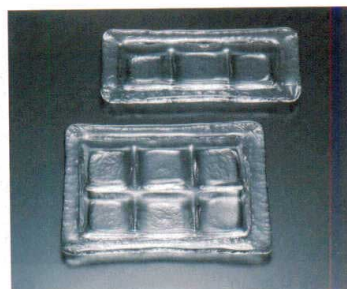

Catalogue No.
20558-1030

※ご注文は内箱単位でお求め下さい。

国内ブランドガラス 32-1030

① H-88-89

かごめ-4 ガラス
¥2,240 (24×7)

② H-88-90

かごめ-3 ガラス
¥2,520 (24×11)

③ H-89-52

ぼかし口金
フタモノ(大) ガラス
¥5,100 (13.5φ×8.7)

④ H-89-54

ぼかし口金
フタモノ(中) ガラス
¥4,200 (11φ×8.4)

⑤ H-89-56

ぼかし口金
フタモノ(小) ガラス
¥3,780 (8.7φ×8.5)

⑥ H-88-84

付出三ツ目皿 ガラス
¥2,460 (24.8×10.8)

⑦ H-88-85