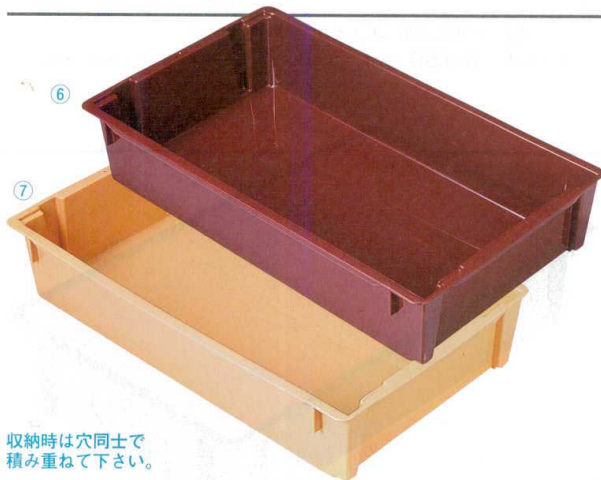

Catalogue No.
20558-111

32-111 料理コンテナ

コンテナ

オリジナルコンテナ

① 1-111-1
P.P.No.5 コンテナ ベージュ
¥2,740 (外寸63.3×38.3×11・内寸59.4×34.6×10) 櫃10

② 1-945-7
P.P.コンテナ透明 No.4
¥4,500 (外寸68×40×13.5・内寸63.7×36.3×12.4) 櫃10

③ 1-111-2
P.P.No.5 コンテナ ブラウン
¥2,740 (外寸63.3×38.3×11・内寸59.4×34.6×10) 櫃10

※写真の様に特大御料理No.1は、矢印同士、WF-200、WF-300は穴同士で積み重ねてください。収納スペースをとりません。

④ P.P.No.4 コンテナ ブラウン
1-111-3 ¥2,900 (外寸68×40×13.5・内寸63.7×36.3×12.4) 櫃10

⑤ P.P.特大御料理コンテナ No.1 ブラウン
1-111-4 ¥4,960 (外寸67.5×52.5×14.5・内寸61.5×49×14) 櫃10

収納時は穴同士で積み重ねてください。

⑥ P.P.WF-200 コンテナ ブラウン
1-111-5 ¥3,200 (外寸71.3×42×14.2・内寸66.4×37.7×13.4) 櫃10

⑦ P.P.WF-200 コンテナ ベージュ
1-111-6 ¥3,200 (外寸71.3×42×14.2・内寸66.4×37.7×13.4) 櫃10

収納時は穴同士で積み重ねてください。

⑧ P.P.WF-300 コンテナ ベージュ **限定品**
1-111-8 ¥3,600 (外寸71.3×42×17・内寸66.4×37.7×16.4) 櫃10