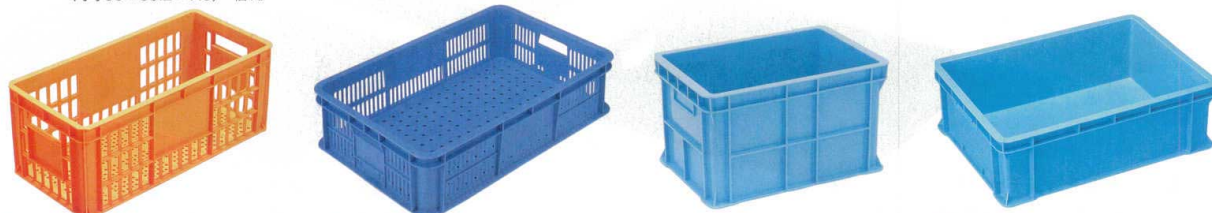

⑫ P.P.コンテナ小型深 クリーム  
1-116-4 **¥2,750** (外寸57.4×38.8×10.5・  
内寸53.4×34.8×9) 梱10

⑭ P.P.コンテナ大型用 蓋  
1-116-3 **¥2,350** (65.7×43×3.3) 梱20

⑪ P.P.コンテナ大型浅 クリーム  
1-116-2 **¥4,200** (外寸64.4×41.8×9.2・  
内寸60.4×37.8×7.6) 梱10

⑬ P.P.コンテナ小型浅 クリーム  
1-116-5 **¥2,600** (外寸57.4×38.8×7.5・  
内寸53.4×34.8×6.1) 梱10

⑮ P.P.コンテナ小型用 蓋  
1-116-6 **¥2,400** (58.4×39.8×3.2) 梱20

⑯ P.P.コンテナ#10 クリーム  
1-116-7 **¥4,100** (外寸64.3×39.2×15.4・  
内寸60×35.2×14.2) 梱5

⑰ P.P.コンテナ#30 クリーム  
1-116-8 **¥3,300** (外寸64×39.6×8.9・  
内寸60×35.2×7.5) 梱10

⑲ P.P.コンテナ#0 クリーム  
1-116-10 **¥4,050** (外寸65×44×15.3・  
内寸60.9×39.9×14.9) 梱5

⑳ 1-116-11  
P.P.コンテナ#0用 蓋 **¥2,350** (66.3×45.1×3) 梱20