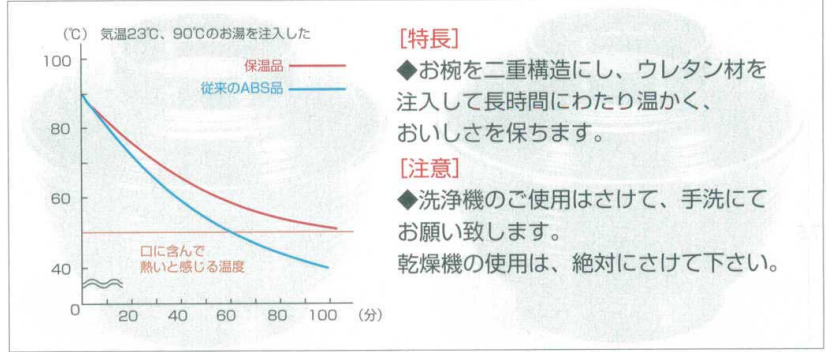

Catalogue No.
20558-305

32-305 保温漆器 (内塗無)

お
椀

1-193-1 **¥2,450** (12φ×10.3) 椀100 230cc 142g

1-193-2 **¥2,750** (12φ×10.3) 椀100 230cc 142g

1-193-3 **¥2,650** (12φ×10.5) 椀100 230cc 140g

1-193-4 **¥3,250** (12φ×10.5) 椀100 230cc 140g