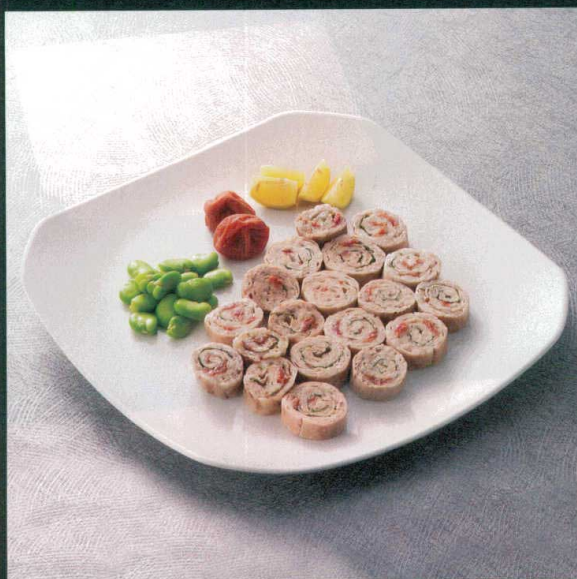

隅切盛皿 白

④ J-100-84
M 隅切盛皿 白
小 34cm
¥6,800
(33.9×33.9×3.5) 梱30
DS-5687