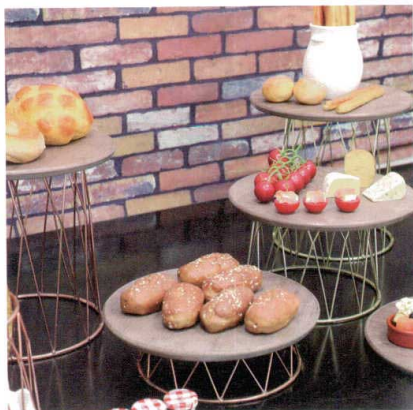

Catalogue No.
20558-372

**直送** [食器洗浄機対応] グルメボード (プレミアムメラミン) 32-372

ノンスリップラバーフィット構造で、トレイからボールに至るまでボリュームの多いビュッフェ料理でも滑りにくく安定してセッティング出来ます。上下使用可能。

### CROWN STAND

3D ノンスリップスタンド (クラウン)

### Mela Gourmet Board, OAK

木製ビザブル、ブレッドボードのオーク柄はあきのこないスタンダード。優しい木のぬくもりと機能性をそなえたグルメボードがメラミン樹脂で誕生しました。本物のオーク材と見分けがつかない加工で、ビュッフェサービスをはじめ各種料理の器として幅広く活躍します。食器洗浄機も使用でき、掃除もラクで衛生的です。

⑥ M-36-27  
Mグルメボード(オーク)丸  
¥5,250 (42.4×30×1.5)