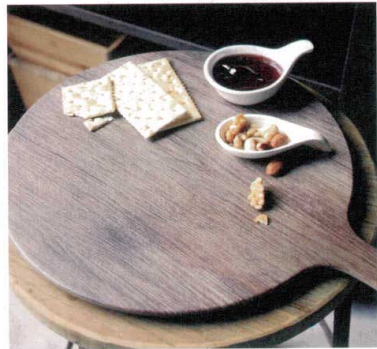

#### Star Stand

④ M-35-98  
3Dノンスリップスタンドスター (M)  
¥1,950 (上面17.5×底面26×10)

⑤ M-35-99  
3Dノンスリップスタンドスター (L)  
¥3,000 (上面17.5×底面26×20)

### Mela Gourmet Board, OAK

木製ビザブル、ブレッドボードのオーク柄はあきのこないスタンダード。優しい木のぬくもりと機能性をそなえたグルメボードがメラミン樹脂で誕生しました。本物のオーク材と見分けがつかない加工で、ビュッフェサービスをはじめ各種料理の器として幅広く活躍します。食器洗浄機も使用でき、掃除もラクで衛生的です。

⑥ M-36-27  
Mグルメボード(オーク)丸  
¥5,250 (42.4×30×1.5)

⑦ M-36-28  
Mグルメボード(オーク)長角(小)  
¥5,700 (53×20×1.5)

⑧ M-36-29  
Mグルメボード(オーク)長角(大)  
¥7,200 (61×20×1.5)

⑨ Mメラ ラウンドボード  
M-36-30 ¥4,500 (φ32.5×1.5)

⑩ Mメラ チーズボード  
M-36-31 ¥5,250 (44×32.5×1.5)