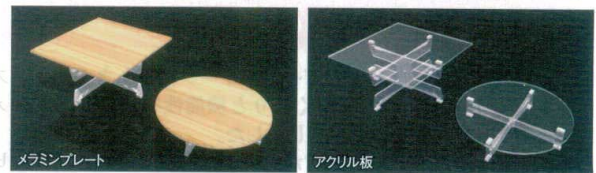

クロスディッシュ

上下各4点の突出したスベリ止めで、ホールド性の高い安定したトレイ用台座としてご使用頂けます。
140タイプ、60タイプはそれぞれが上下に連結し、高さ調整が可能です。
トレイだけではなく、板・メラミンプレート・メラミンフライ/グリルパン等の台座としてもご使用頂けます。

■仕様

ディッシュスタンド140

- ⑨ M-36-55
ディッシュスタンド140 1組 (2本)
¥3,450 (1本 27.4×14) ×2

ディッシュスタンド60

- ⑩ M-36-56
ディッシュスタンド60 1組 (2本)
¥1,900 (1本 27.4×6) ×2

■連結時の高さ

■特徴
4点の突出したスベリ止め付き突起で底面に平面の少ないトレイでも安定して置くことができます

■組み立て
互いのスリットに差し込み組み合わせる

■連結方法
互いの△マークの合う位置で連結

直送 この頁の商品はメーカーから直送の為、運賃は別途請求になります。

*この頁の青字上代の商品は掛率が異なりますのでご注意ください。