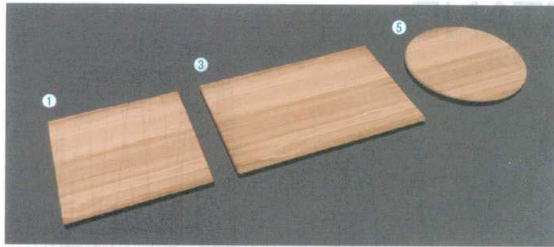

Catalogue No.
20558-373

32-373 メラミンプレート・クロスディッシュスタンド 直送

リアルな表面柄で、商品を際立たせるメラミン製プレートです。

ディスプレイ台

メラミンプレート3030
茶木目/白大理石

- ① M-36-61 **¥5,300**
- ② M-36-62 **¥5,300**

■寸法 (mm) / 30×30×1.2
■材質 / メラミン樹脂
■カラー / 茶木目/白大理石

適合スタンド

アイアントレースタンド 30
クロスディッシュスタンド

メラミンプレート4530
茶木目/白大理石

- ③ M-36-63 **¥6,250**
- ④ M-36-64 **¥6,250**

■寸法 (mm) / 45×30×1.2
■材質 / メラミン樹脂
■カラー / 茶木目/白大理石

適合スタンド

クロスディッシュスタンド×2

アイアントレースタンド 30 (H65/130)