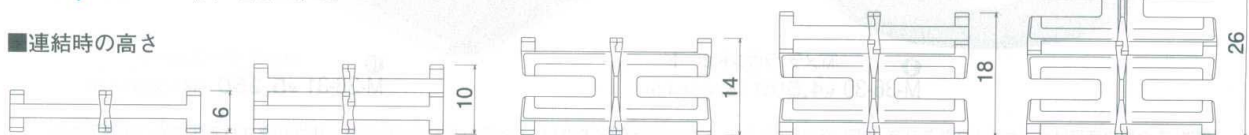

クロスディッシュ

上下各4点の突出したスベリ止めで、ホールド性の高い安定したトレイ用台座としてご使用頂けます。
140タイプ、60タイプはそれぞれが上下に連結し、高さ調整が可能です。
トレイだけではなく、板・メラミンプレート・メラミンフライ/グリルパン等の台座としてもご使用頂けます。

■仕様

ディッシュスタンド140

- ⑨ M-36-55
ディッシュスタンド140 1組 (2本)
¥3,450 (1本 27.4×14) ×2

ディッシュスタンド60

- ⑩ M-36-56
ディッシュスタンド60 1組 (2本)
¥1,900 (1本 27.4×6) ×2

■連結時の高さ

■特徴
4点の突出したスベリ止め付き突起で底面に平面の少ないトレイでも安定して置くことができます

■組み立て
互いのスリットに差し込み組み合わせる

■連結方法
互いの△マークの合う位置で連結

直送 この頁の商品はメーカーから直送の為、運賃は別途請求になります。

*この頁の青字上代の商品は掛率が異なりますのでご注意ください。