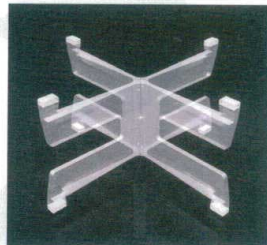

適合スタンド

アイアントレースタンド 30
クロスディッシュスタンド

メラミンプレート4530
茶木目/白大理石

- ③ M-36-63 **¥6,250**
- ④ M-36-64 **¥6,250**

■寸法 (mm) / 45×30×1.2
■材質 / メラミン樹脂
■カラー / 茶木目/白大理石

適合スタンド

クロスディッシュスタンド×2

アイアントレースタンド 30 (H65/130)

- ⑦ M-36-67 30H65 **¥9,650**
- ⑧ M-36-68 30H130 **¥9,650**

メラミンプレートφ30
茶木目/白大理石

- ⑤ M-36-65 **¥4,700**
- ⑥ M-36-66 **¥4,700**

■寸法 (mm) / 30φ×1.2
■材質 / メラミン樹脂
■カラー / 茶木目/白大理石

適合スタンド

アイアントレースタンド 30
クロスディッシュスタンド

クロスディッシュ

上下各4点の突出したスベリ止めで、ホールド性の高い安定したトレイ用台座としてご使用頂けます。
140タイプ、60タイプはそれぞれが上下に連結し、高さ調整が可能です。
トレイだけではなく、板・メラミンプレート・メラミンフライ/グリルパン等の台座としてもご使用頂けます。

■仕様

ディッシュスタンド140

- ⑨ M-36-55
ディッシュスタンド140 1組 (2本)
¥3,450 (1本 27.4×14) ×2

ディッシュスタンド60

- ⑩ M-36-56
ディッシュスタンド60 1組 (2本)
¥1,900 (1本 27.4×6) ×2

■連結時の高さ

■特徴
4点の突出したスベリ止め付き突起で底面に平面の少ないトレイでも安定して置くことができます

■組み立て
互いのスリットに差し込み組み合わせる

■連結方法
互いの△マークの合う位置で連結

直送 この頁の商品はメーカーから直送の為、運賃は別途請求になります。

*この頁の青字上代の商品は掛率が異なりますのでご注意ください。