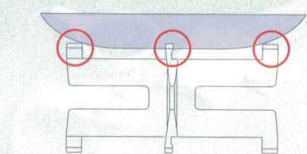

ディッシュスタンド60

- ⑩ M-36-56
ディッシュスタンド60 1組 (2本)
¥1,900 (1本 27.4×6) ×2

■連結時の高さ

■特徴
4点の突出したスベリ止め付き突起で底面に平面の少ないトレイでも安定して置くことができます

■組み立て
互いのスリットに差し込み組み合わせる

■連結方法
互いの△マークの合う位置で連結

直送 この頁の商品はメーカーから直送の為、運賃は別途請求になります。

*この頁の青字上代の商品は掛率が異なりますのでご注意ください。