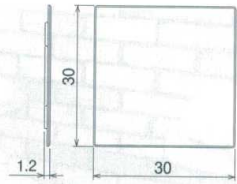

Catalogue No.
20558-373

32-373 メラミンプレート・クロスディッシュスタンド 直送

リアルな表面柄で、商品を際立たせるメラミン製プレートです。

ディスプレイ台

メラミンプレート3030
茶木目/白大理石

- ① M-36-61 **¥5,300**
- ② M-36-62 **¥5,300**

■寸法 (mm) / 30×30×1.2
■材質 / メラミン樹脂
■カラー / 茶木目/白大理石

適合スタンド

アイアントレースタンド 30
クロスディッシュスタンド

メラミンプレート4530
茶木目/白大理石

- ③ M-36-63 **¥6,250**
- ④ M-36-64 **¥6,250**

■寸法 (mm) / 45×30×1.2
■材質 / メラミン樹脂
■カラー / 茶木目/白大理石

適合スタンド

クロスディッシュスタンド×2

アイアントレースタンド 30 (H65/130)

- ⑦ M-36-67 30H65 **¥9,650**
- ⑧ M-36-68 30H130 **¥9,650**

メラミンプレートφ30
茶木目/白大理石

- ⑤ M-36-65 **¥4,700**
- ⑥ M-36-66 **¥4,700**

■寸法 (mm) / 30φ×1.2
■材質 / メラミン樹脂
■カラー / 茶木目/白大理石

適合スタンド

アイアントレースタンド 30
クロスディッシュスタンド