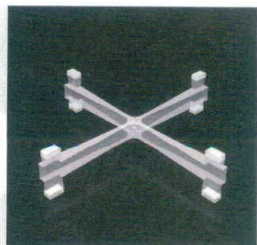

クロスディッシュ

上下各4点の突出したスベリ止めで、ホールド性の高い安定したトレイ用台座としてご使用頂けます。
140タイプ、60タイプはそれぞれが上下に連結し、高さ調整が可能です。
トレイだけではなく、板・メラミンプレート・メラミンフライ/グリルパン等の台座としてもご使用頂けます。

■仕様

ディッシュスタンド140

- ⑨ M-36-55
ディッシュスタンド140 1組 (2本)
¥3,450 (1本 27.4×14) ×2

ディッシュスタンド60

- ⑩ M-36-56
ディッシュスタンド60 1組 (2本)
¥1,900 (1本 27.4×6) ×2

■連結時の高さ

■特徴
4点の突出したスベリ止め付き突起で底面に平面の少ないトレイでも安定して置くことができます

■組み立て
互いのスリットに差し込み組み合わせる

■連結方法
互いの△マークの合う位置で連結

直送 この頁の商品はメーカーから直送の為、運賃は別途請求になります。

*この頁の青字上代の商品は掛率が異なりますのでご注意ください。