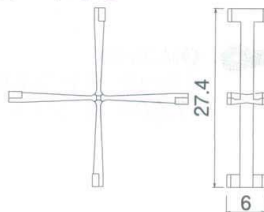

- ⑩ M-36-56
  ディッシュスタンド60 1組 (2本)
  ¥1,900 (1本 27.4×6) ×2