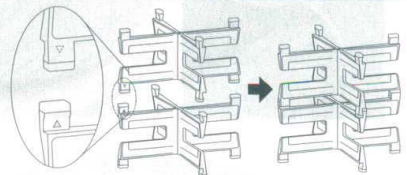

ディッシュスタンド60

- ⑩ M-36-56
ディッシュスタンド60 1組 (2本)
¥1,900 (1本 27.4×6) ×2

■連結時の高さ

■特徴
4点の突出したスベリ止め付き突起で底面に平面の少ないトレイでも安定して置くことができます

■組み立て
互いのスリットに差し込み組み合わせる

■連結方法
互いの△マークの合う位置で連結

直送 この頁の商品はメーカーから直送の為、運賃は別途請求になります。

*この頁の青字上代の商品は掛率が異なりますのでご注意ください。