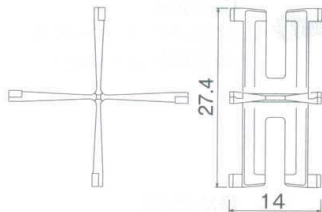

適合スタンド

アイアントレースタンド 30
クロスディッシュスタンド

メラミンプレート4530
茶木目/白大理石

- ③ M-36-63 **¥6,250**
- ④ M-36-64 **¥6,250**

■寸法 (mm) / 45×30×1.2
■材質 / メラミン樹脂
■カラー / 茶木目/白大理石

適合スタンド

クロスディッシュスタンド×2

アイアントレースタンド 30 (H65/130)

- ⑦ M-36-67 30H65 **¥9,650**
- ⑧ M-36-68 30H130 **¥9,650**

メラミンプレートφ30
茶木目/白大理石

- ⑤ M-36-65 **¥4,700**
- ⑥ M-36-66 **¥4,700**

■寸法 (mm) / 30φ×1.2
■材質 / メラミン樹脂
■カラー / 茶木目/白大理石

適合スタンド

アイアントレースタンド 30
クロスディッシュスタンド

クロスディッシュ

上下各4点の突出したスベリ止めで、ホールド性の高い安定したトレイ用台座としてご使用頂けます。
140タイプ、60タイプはそれぞれが上下に連結し、高さ調整が可能です。
トレイだけではなく、板・メラミンプレート・メラミンフライ/グリルパン等の台座としてもご使用頂けます。

■仕様

ディッシュスタンド140

- ⑨ M-36-55
ディッシュスタンド140 1組 (2本)
¥3,450 (1本 27.4×14) ×2