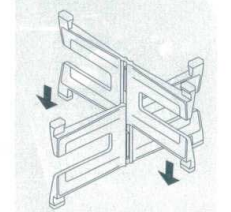

クロスディッシュ

上下各4点の突出したスベリ止めで、ホールド性の高い安定したトレイ用台座としてご使用頂けます。
140タイプ、60タイプはそれぞれが上下に連結し、高さ調整が可能です。
トレイだけではなく、板・メラミンプレート・メラミンフライ/グリルパン等の台座としてもご使用頂けます。

■仕様

ディッシュスタンド140

- ⑨ M-36-55
ディッシュスタンド140 1組 (2本)
¥3,450 (1本 27.4×14) ×2

ディッシュスタンド60

- ⑩ M-36-56
ディッシュスタンド60 1組 (2本)
¥1,900 (1本 27.4×6) ×2

■連結時の高さ

■特徴
4点の突出したスベリ止め付き突起で底面に平面の少ないトレイでも安定して置くことができます

■組み立て
互いのスリットに差し込み組み合わせる

■連結方法
互いの△マークの合う位置で連結

直送 この頁の商品はメーカーから直送の為、運賃は別途請求になります。

*この頁の青字上代の商品は掛率が異なりますのでご注意ください。