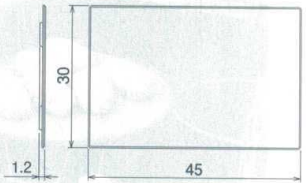

適合スタンド

アイアントレースタンド 30
クロスディッシュスタンド

メラミンプレート4530
茶木目/白大理石

- ③ M-36-63 **¥6,250**
- ④ M-36-64 **¥6,250**

■寸法 (mm) / 45×30×1.2
■材質 / メラミン樹脂
■カラー / 茶木目/白大理石

適合スタンド

クロスディッシュスタンド×2

アイアントレースタンド 30 (H65/130)

- ⑦ M-36-67 30H65 **¥9,650**
- ⑧ M-36-68 30H130 **¥9,650**

メラミンプレートφ30
茶木目/白大理石

- ⑤ M-36-65 **¥4,700**
- ⑥ M-36-66 **¥4,700**

■寸法 (mm) / 30φ×1.2
■材質 / メラミン樹脂
■カラー / 茶木目/白大理石

適合スタンド

アイアントレースタンド 30
クロスディッシュスタンド