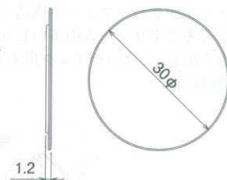

適合スタンド

アイアントレースタンド 30
クロスディッシュスタンド

メラミンプレート4530
茶木目/白大理石

- ③ M-36-63 **¥6,250**
- ④ M-36-64 **¥6,250**

■寸法 (mm) / 45×30×1.2
■材質 / メラミン樹脂
■カラー / 茶木目/白大理石

適合スタンド

クロスディッシュスタンド×2

アイアントレースタンド 30 (H65/130)

- ⑦ M-36-67 30H65 **¥9,650**
- ⑧ M-36-68 30H130 **¥9,650**

メラミンプレートφ30
茶木目/白大理石

- ⑤ M-36-65 **¥4,700**
- ⑥ M-36-66 **¥4,700**

■寸法 (mm) / 30φ×1.2
■材質 / メラミン樹脂
■カラー / 茶木目/白大理石

適合スタンド

アイアントレースタンド 30
クロスディッシュスタンド