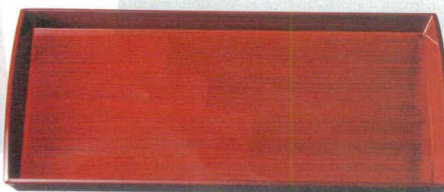

モーニングトレイ

④ B-24-39  
A 尺2寸モーニングトレイ  
ベージュ雲流  
¥2,650 (36.7×28.5×1.3) 梱40

⑤ B-24-38  
A 尺2寸モーニングトレイ  
溜アクア  
¥2,800 (36.7×28.5×1.3) 梱40

洋風トレイ

⑥ B-24-40  
M 洋風トレイ 溜  
¥3,200 (36.5×20.4×2.7) 梱40

⑦ B-24-42  
M 洋風トレイ 朱木目  
¥3,900 (36.5×20.4×2.7) 梱40