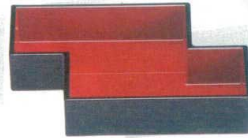

Catalogue No.
20558-413

32-413 筏盛箱・足付長角盛箱・足付三角盛器

5.5寸筏珍味箱

筏盛箱

珍味箱・盛箱

足付筏盛箱

足付長角盛箱

① O-1-25
A 5.5寸筏珍味箱 黒内朱
¥1,400 (16.8×11×3.6) 櫃100

② M-6-69
A 5.5寸筏珍味箱 溜底黒塗 S-S塗
¥2,150 (16.8×11×3.6) 櫃100

③ A 筏盛箱 黒
O-1-16 ¥1,600 (23.5×14.3×5.3) 櫃60

④ A 筏盛箱 溜底黒塗 S-S塗
M-6-70 ¥3,200 (23.5×14.3×5.3) 櫃60

⑤ A 筏盛箱 黒天銀
O-1-18 ¥2,200 (23.5×14.3×5.3) 櫃60

⑥ A 筏盛箱 黒内銀雲
O-1-17 ¥2,950 (23.5×14.3×5.3) 櫃60