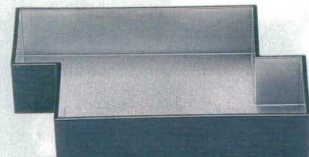

② M-6-69
A 5.5寸筏珍味箱 溜底黒塗 S-S塗
¥2,150 (16.8×11×3.6) 櫃100

③ A 筏盛箱 黒
O-1-16 ¥1,600 (23.5×14.3×5.3) 櫃60

④ A 筏盛箱 溜底黒塗 S-S塗
M-6-70 ¥3,200 (23.5×14.3×5.3) 櫃60

⑤ A 筏盛箱 黒天銀
O-1-18 ¥2,200 (23.5×14.3×5.3) 櫃60

⑥ A 筏盛箱 黒内銀雲
O-1-17 ¥2,950 (23.5×14.3×5.3) 櫃60

⑦ A 足付筏盛箱 黒
O-1-19 ¥3,000 (23.5×18.3×7.9) 櫃60

⑧ A 足付筏盛箱 朱
O-1-20 ¥3,000 (23.5×18.3×7.9) 櫃60

⑨ 木筏盛箱用 杉蓋 (本体別売)
O-1-22 ¥3,950 (23.6×14.4×0.7) 櫃100

⑩ 木筏盛箱用 杉目皿
O-1-23 ¥4,800 (22.5×13.5×1.2) 櫃100

⑪ 木筏盛箱用 目皿
O-1-24 ¥2,200 (22.5×13.5×1.2) 櫃100

⑫ A (小) 足付長角盛箱 溜
M-15-82 ¥3,300 (20×18.7×7.2) 櫃50
(内寸 18.9×13.3×H4)

⑬ A (大) 足付長角盛箱 黒天銀
M-15-83 ¥3,300 (21.1×20.8×7.2) 櫃50
(内寸 20.1×15.5×H4)

S-S塗

ソフトでキズに対して復元力があり、汚れが付着しにくく、丈夫で器の艶も長く保ちます。