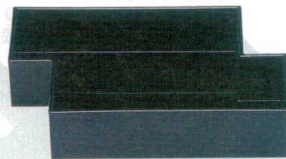

Catalogue No.
20558-413

32-413 筏盛箱・足付長角盛箱・足付三角盛器

5.5寸筏珍味箱

筏盛箱

珍味箱・盛箱

足付筏盛箱

足付長角盛箱

① O-1-25
A 5.5寸筏珍味箱 黒内朱
¥1,400 (16.8×11×3.6) 櫃100

② M-6-69
A 5.5寸筏珍味箱 溜底黒塗 S-S塗
¥2,150 (16.8×11×3.6) 櫃100

③ A 筏盛箱 黒
O-1-16 ¥1,600 (23.5×14.3×5.3) 櫃60

④ A 筏盛箱 溜底黒塗 S-S塗
M-6-70 ¥3,200 (23.5×14.3×5.3) 櫃60

⑤ A 筏盛箱 黒天銀
O-1-18 ¥2,200 (23.5×14.3×5.3) 櫃60

⑥ A 筏盛箱 黒内銀雲
O-1-17 ¥2,950 (23.5×14.3×5.3) 櫃60

⑫ A (小) 足付長角盛箱 溜
M-15-82 ¥3,300 (20×18.7×7.2) 櫃50
(内寸 18.9×13.3×H4)

⑬ A (大) 足付長角盛箱 黒天銀
M-15-83 ¥3,300 (21.1×20.8×7.2) 櫃50
(内寸 20.1×15.5×H4)

S-S塗

ソフトでキズに対して復元力があり、汚れが付着しにくく、丈夫で器の艶も長く保ちます。