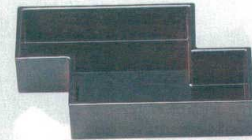

Catalogue No.
20558-413

32-413 筏盛箱・足付長角盛箱・足付三角盛器

5.5寸筏珍味箱

筏盛箱

珍味箱・盛箱

足付筏盛箱

足付長角盛箱

① O-1-25
A 5.5寸筏珍味箱 黒内朱
¥1,400 (16.8×11×3.6) 櫃100

② M-6-69
A 5.5寸筏珍味箱 溜底黒塗 S-S塗
¥2,150 (16.8×11×3.6) 櫃100

③ A 筏盛箱 黒
O-1-16 ¥1,600 (23.5×14.3×5.3) 櫃60

④ A 筏盛箱 溜底黒塗 S-S塗
M-6-70 ¥3,200 (23.5×14.3×5.3) 櫃60

⑤ A 筏盛箱 黒天銀
O-1-18 ¥2,200 (23.5×14.3×5.3) 櫃60

⑥ A 筏盛箱 黒内銀雲
O-1-17 ¥2,950 (23.5×14.3×5.3) 櫃60

⑦ A 足付筏盛箱 黒
O-1-19 ¥3,000 (23.5×18.3×7.9) 櫃60

⑧ A 足付筏盛箱 朱
O-1-20 ¥3,000 (23.5×18.3×7.9) 櫃60

⑨ 木筏盛箱用 杉蓋 (本体別売)
O-1-22 ¥3,950 (23.6×14.4×0.7) 櫃100

⑩ 木筏盛箱用 杉目皿
O-1-23 ¥4,800 (22.5×13.5×1.2) 櫃100

⑪ 木筏盛箱用 目皿
O-1-24 ¥2,200 (22.5×13.5×1.2) 櫃100

⑫ A (小) 足付長角盛箱 溜
M-15-82 ¥3,300 (20×18.7×7.2) 櫃50
(内寸 18.9×13.3×H4)

⑬ A (大) 足付長角盛箱 黒天銀
M-15-83 ¥3,300 (21.1×20.8×7.2) 櫃50
(内寸 20.1×15.5×H4)

S-S塗

ソフトでキズに対して復元力があり、汚れが付着しにくく、丈夫で器の艶も長く保ちます。