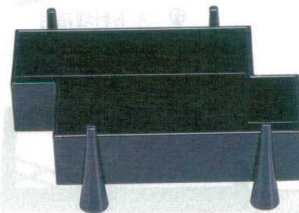

Catalogue No.
20558-413

32-413 筏盛箱・足付長角盛箱・足付三角盛器

5.5寸筏珍味箱

筏盛箱

珍味箱・盛箱

足付筏盛箱

足付長角盛箱

① O-1-25
A 5.5寸筏珍味箱 黒内朱
¥1,400 (16.8×11×3.6) 櫃100

② M-6-69
A 5.5寸筏珍味箱 溜底黒塗 S-S塗
¥2,150 (16.8×11×3.6) 櫃100

③ A 筏盛箱 黒
O-1-16 ¥1,600 (23.5×14.3×5.3) 櫃60

④ A 筏盛箱 溜底黒塗 S-S塗
M-6-70 ¥3,200 (23.5×14.3×5.3) 櫃60

⑤ A 筏盛箱 黒天銀
O-1-18 ¥2,200 (23.5×14.3×5.3) 櫃60

⑥ A 筏盛箱 黒内銀雲
O-1-17 ¥2,950 (23.5×14.3×5.3) 櫃60

⑦ A 足付筏盛箱 黒
O-1-19 ¥3,000 (23.5×18.3×7.9) 櫃60

⑧ A 足付筏盛箱 朱
O-1-20 ¥3,000 (23.5×18.3×7.9) 櫃60

⑨ 木筏盛箱用 杉蓋 (本体別売)
O-1-22 ¥3,950 (23.6×14.4×0.7) 櫃100

⑩ 木筏盛箱用 杉目皿
O-1-23 ¥4,800 (22.5×13.5×1.2) 櫃100

⑪ 木筏盛箱用 目皿
O-1-24 ¥2,200 (22.5×13.5×1.2) 櫃100

⑫ A (小) 足付長角盛箱 溜
M-15-82 ¥3,300 (20×18.7×7.2) 櫃50
(内寸 18.9×13.3×H4)

⑬ A (大) 足付長角盛箱 黒天銀
M-15-83 ¥3,300 (21.1×20.8×7.2) 櫃50
(内寸 20.1×15.5×H4)

S-S塗

ソフトでキズに対して復元力があり、汚れが付着しにくく、丈夫で器の艶も長く保ちます。