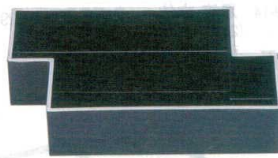

Catalogue No.
20558-413

32-413 筏盛箱・足付長角盛箱・足付三角盛器

5.5寸筏珍味箱

筏盛箱

珍味箱・盛箱

足付筏盛箱

足付長角盛箱

① O-1-25
A 5.5寸筏珍味箱 黒内朱
¥1,400 (16.8×11×3.6) 櫃100

② M-6-69
A 5.5寸筏珍味箱 溜底黒塗 S-S塗
¥2,150 (16.8×11×3.6) 櫃100

③ A 筏盛箱 黒
O-1-16 ¥1,600 (23.5×14.3×5.3) 櫃60

④ A 筏盛箱 溜底黒塗 S-S塗
M-6-70 ¥3,200 (23.5×14.3×5.3) 櫃60

⑤ A 筏盛箱 黒天銀
O-1-18 ¥2,200 (23.5×14.3×5.3) 櫃60

⑥ A 筏盛箱 黒内銀雲
O-1-17 ¥2,950 (23.5×14.3×5.3) 櫃60

⑫ A (小) 足付長角盛箱 溜
M-15-82 ¥3,300 (20×18.7×7.2) 櫃50
(内寸 18.9×13.3×H4)

⑬ A (大) 足付長角盛箱 黒天銀
M-15-83 ¥3,300 (21.1×20.8×7.2) 櫃50
(内寸 20.1×15.5×H4)

S-S塗

ソフトでキズに対して復元力があり、汚れが付着しにくく、丈夫で器の艶も長く保ちます。