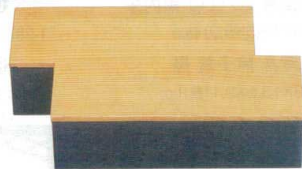

② M-6-69
A 5.5寸筏珍味箱 溜底黒塗 S-S塗
¥2,150 (16.8×11×3.6) 櫃100

③ A 筏盛箱 黒
O-1-16 ¥1,600 (23.5×14.3×5.3) 櫃60

④ A 筏盛箱 溜底黒塗 S-S塗
M-6-70 ¥3,200 (23.5×14.3×5.3) 櫃60

⑤ A 筏盛箱 黒天銀
O-1-18 ¥2,200 (23.5×14.3×5.3) 櫃60

⑥ A 筏盛箱 黒内銀雲
O-1-17 ¥2,950 (23.5×14.3×5.3) 櫃60

⑦ A 足付筏盛箱 黒
O-1-19 ¥3,000 (23.5×18.3×7.9) 櫃60

⑧ A 足付筏盛箱 朱
O-1-20 ¥3,000 (23.5×18.3×7.9) 櫃60

⑨ 木筏盛箱用 杉蓋 (本体別売)
O-1-22 ¥3,950 (23.6×14.4×0.7) 櫃100

⑩ 木筏盛箱用 杉目皿
O-1-23 ¥4,800 (22.5×13.5×1.2) 櫃100

⑪ 木筏盛箱用 目皿
O-1-24 ¥2,200 (22.5×13.5×1.2) 櫃100

⑫ A (小) 足付長角盛箱 溜
M-15-82 ¥3,300 (20×18.7×7.2) 櫃50
(内寸 18.9×13.3×H4)

⑬ A (大) 足付長角盛箱 黒天銀
M-15-83 ¥3,300 (21.1×20.8×7.2) 櫃50
(内寸 20.1×15.5×H4)

S-S塗

ソフトでキズに対して復元力があり、汚れが付着しにくく、丈夫で器の艶も長く保ちます。