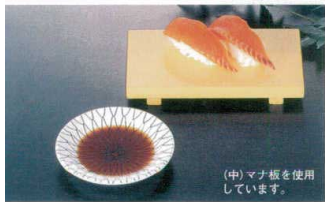

Catalogue No.
20558-553

32-553 白木盛台・飯切・造り板・ネタケース **日本製**

木製盛器

栴節付日野盛台

- ① 1-743-19 7寸 ¥4,550 (21.3×12.5×3) 欄20
- ② 1-743-20 8寸 ¥5,600 (24.3×15.2×3) 欄15
- ③ 1-743-21 9寸 ¥7,200 (27×18.3×3) 欄10
- ④ 1-743-22 尺0寸 ¥9,100 (29.9×18.3×3) 欄8 (検)

栴白木立田川盛台

- ⑤ 1-743-23 7寸 ¥4,550 (21.4×12.5×2.7) 欄20
- ⑥ 1-743-24 8寸 ¥5,600 (24.3×15.2×2.7) 欄15
- ⑦ 1-743-25 9寸 ¥7,200 (27.3×18.5×2.7) 欄10
- ⑧ 1-743-26 尺0寸 ¥9,100 (30.6×18.5×2.7) 欄8
- ⑨ 1-743-27 尺2寸 ¥12,800 (36.4×21.5×3) 欄6
- ⑩ 1-743-28 尺4寸 ¥16,400 (42.5×24.2×3) 欄4
- ⑪ 1-743-29 尺5寸 ¥19,800 (45×27.3×3) 欄3 (検)