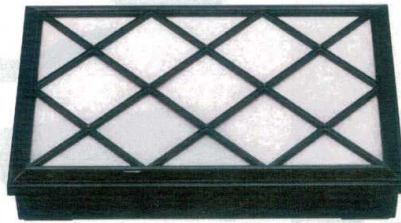

Catalogue No.
20558-577

32-577 障子蓋松花堂

障子蓋松花堂

高級感、清涼感あふれる障子蓋シリーズ。
御料理も豪華に演出します。

松花堂

- ① [A] 尺3寸長手松花堂用障子蓋 黒
C-1-1 ¥2,500 (38.2×26.5×2・内寸37.5×25.8)
- ② [A] ニュー尺3寸長手木目松花堂 黒身
C-1-2 ¥1,600 (37×25.2×5.7)

- ③ [A] 尺3寸長手松花堂用障子蓋 溜
C-1-3 ¥3,200 (38.2×26.5×2・内寸37.5×25.8)
- ④ [A] 尺3寸長手千筋松花堂 溜内黒塗身
C-1-4 ¥2,100 (37×25.3×5.8)

- [A] [AC] 4寸千筋鉄鉢 淡雪吹ブルー ¥1,200 (11.4φ×4) 楕200
- [B] [TA] ABS3.8寸菊鉢 黄 ¥630 (11.3φ×3.3) 楕200
- [C] 竹 すのこ ¥380 (11.5×11.5) 楕300
- [D] [A] 扇型タレ付鉢 若草織部 ¥1,100 (11.1×11.1×3.7) 楕200
- [E] [A] 菊型長角皿 清流 ¥1,950 (23×11.2×2.3) 楕100