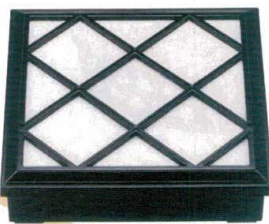

- ⑤ [A] 尺3寸長手松花堂用 A仕切
1-262-4 ¥560

- ⑥ [A] 尺3寸長手松花堂用 B仕切
1-262-5 ¥580

- ⑦ [A] 尺3寸長手松花堂用 C仕切
1-267-3 ¥470

- ⑧ [A] 尺3寸長手松花堂用 D仕切
1-262-6 ¥600

- ⑨ [A] 8.5寸松花堂用 障子蓋 黒
C-1-7 ¥2,300 (26×26×2・内寸25×25)
- ⑩ [A] 8.5寸木目松花堂 身 黒
C-1-8 ¥730 (24.5×24.5×5.9)
- ⑪ [A] 8.5寸松花堂用 十字仕切
1-288-3 ¥260

- ⑫ [A] 8.5寸松花堂用 障子蓋 溜
C-1-10 ¥2,800 (26×26×2・内寸25×25)
- ⑬ [A] 8.5寸新布目松花堂 身 溜内黒塗
C-1-11 ¥1,450 (24.3×24.5×5.8)
- ⑭ [A] 8.5寸松花堂用 十字仕切
1-288-3 ¥260

- [L] 1-329-32 [AC] 五角鉢 涼一筆 ¥950 (11×11×3.4) 楕200
- [M] 1-324-13 [TA] 隅切角鉢 ブルー真珠 ¥1,000 (11.3×11.3×3.5) 楕200
- [N] 1-326-11 [TA] タレ付梅型鉢 黒内朱天黒 ¥850 (13.3×11.8×3.5) 楕200
- [S-10-43] [P] P.P.測付クリーム竹ス 11.5cm角 ¥380 (11.5×11.5) 楕200