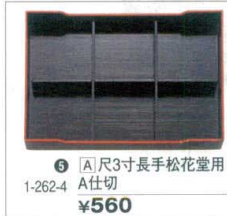

- ⑤ [A] 尺3寸長手松花堂用 A仕切
  1-262-4 ¥560