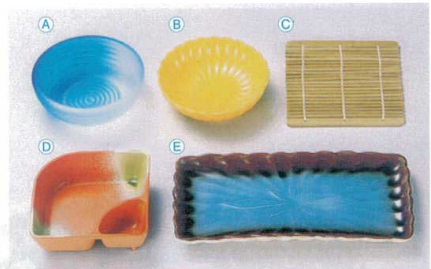

Catalogue No.
20558-577

32-577 障子蓋松花堂

障子蓋松花堂

高級感、清涼感あふれる障子蓋シリーズ。
御料理も豪華に演出します。

松花堂

- ① [A] 尺3寸長手松花堂用障子蓋 黒
C-1-1 ¥2,500 (38.2×26.5×2・内寸37.5×25.8)
- ② [A] ニュー尺3寸長手木目松花堂 黒身
C-1-2 ¥1,600 (37×25.2×5.7)

- ③ [A] 尺3寸長手松花堂用障子蓋 溜
C-1-3 ¥3,200 (38.2×26.5×2・内寸37.5×25.8)
- ④ [A] 尺3寸長手千筋松花堂 溜内黒塗身
C-1-4 ¥2,100 (37×25.3×5.8)

- [A] [AC] 4寸千筋鉄鉢 淡雪吹ブルー ¥1,200 (11.4φ×4) 楕200
- [B] [TA] ABS3.8寸菊鉢 黄 ¥630 (11.3φ×3.3) 楕200
- [C] 竹 すのこ ¥380 (11.5×11.5) 楕300
- [D] [A] 扇型タレ付鉢 若草織部 ¥1,100 (11.1×11.1×3.7) 楕200
- [E] [A] 菊型長角皿 清流 ¥1,950 (23×11.2×2.3) 楕100