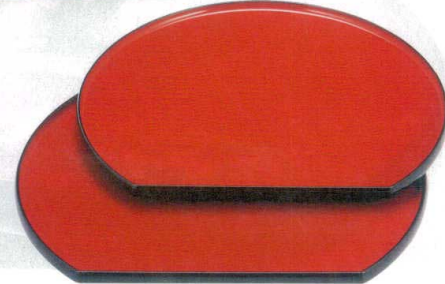

Catalogue No.  
20558-65

32-65 半月タイコ隅丸盆・さざ波半月盆

お盆

- ・タイコ型になっているため積み重ねた際に取り易いです。
- ・内側が隅丸だから汚れが溜まりにくく、洗い易いです。

- ① **A** 半月タイコ隅丸盆 朱瀾黒  
 B-16-57 尺2寸 ¥2,500 (36.2×31.6×1.8) 梱40  
 B-16-58 尺3寸 ¥2,850 (39.3×34.3×1.8) 梱40

- ② **A** 半月タイコ隅丸盆 溜塗  
 S-S塗 | ノンスリップ加工  
 B-16-59 尺2寸 ¥3,200 (36.2×31.6×1.8) 梱40  
 B-16-60 尺3寸 ¥3,700 (39.3×34.3×1.8) 梱40

- ③ **A** 半月タイコ隅丸盆 茶石目 | ハード塗  
 B-16-61 尺2寸 ¥2,500 (36.2×31.6×1.8) 梱40  
 B-16-62 尺3寸 ¥2,850 (39.3×34.3×1.8) 梱40

- ④ **A** 半月タイコ隅丸盆 銀平目瀾黒  
 B-16-63 尺2寸 ¥2,950 (36.2×31.6×1.8) 梱40  
 B-16-64 尺3寸 ¥3,250 (39.3×34.3×1.8) 梱40

- ⑤ **A** 半月タイコ隅丸盆 ピンク雲流瀾黒  
 B-16-65 尺2寸 ¥3,500 (36.2×31.6×1.8) 梱40  
 B-16-66 尺3寸 ¥3,700 (39.3×34.3×1.8) 梱40

- ⑥ B-24-66  
**A** 尺3.5寸 さざ波半月盆 漆調溜 S-S塗  
 ¥4,900 (40.3×34.3×2.1) 梱30

- ⑦ B-24-66  
**A** 尺3.5寸 さざ波半月盆 漆調春慶塗  
 ¥4,900 (40.3×34.3×2.1) 梱30

**S-S塗** ソフトでキズに対して復元力があり、汚れが付着しにくいです。丈夫で表面の艶も長く保ち、その上、ノンスリップ作用があります。