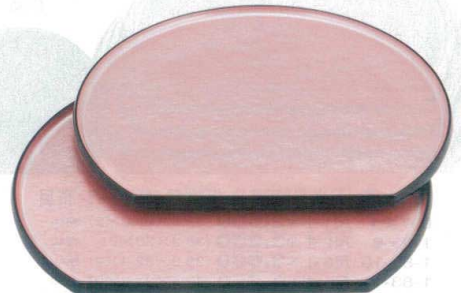

Catalogue No.  
20558-65

32-65 半月タイコ隅丸盆・さざ波半月盆

お盆

- ・タイコ型になっているため積み重ねた際に取り易いです。
- ・内側が隅丸だから汚れが溜まりにくく、洗い易いです。

- ① **A** 半月タイコ隅丸盆 朱瀾黒  
 B-16-57 尺2寸 ¥2,500 (36.2×31.6×1.8) 梱40  
 B-16-58 尺3寸 ¥2,850 (39.3×34.3×1.8) 梱40

- ② **A** 半月タイコ隅丸盆 溜塗  
 S-S塗 | ノンスリップ加工  
 B-16-59 尺2寸 ¥3,200 (36.2×31.6×1.8) 梱40  
 B-16-60 尺3寸 ¥3,700 (39.3×34.3×1.8) 梱40

- ③ **A** 半月タイコ隅丸盆 茶石目 | ハード塗  
 B-16-61 尺2寸 ¥2,500 (36.2×31.6×1.8) 梱40  
 B-16-62 尺3寸 ¥2,850 (39.3×34.3×1.8) 梱40

- ④ **A** 半月タイコ隅丸盆 銀平目瀾黒  
 B-16-63 尺2寸 ¥2,950 (36.2×31.6×1.8) 梱40  
 B-16-64 尺3寸 ¥3,250 (39.3×34.3×1.8) 梱40

- ⑤ **A** 半月タイコ隅丸盆 ピンク雲流瀾黒  
 B-16-65 尺2寸 ¥3,500 (36.2×31.6×1.8) 梱40  
 B-16-66 尺3寸 ¥3,700 (39.3×34.3×1.8) 梱40

- ⑥ B-24-66  
**A** 尺3.5寸 さざ波半月盆 漆調溜 S-S塗  
 ¥4,900 (40.3×34.3×2.1) 梱30

- ⑦ B-24-66  
**A** 尺3.5寸 さざ波半月盆 漆調春慶塗  
 ¥4,900 (40.3×34.3×2.1) 梱30

**S-S塗** ソフトでキズに対して復元力があり、汚れが付着しにくいです。丈夫で表面の艶も長く保ち、その上、ノンスリップ作用があります。