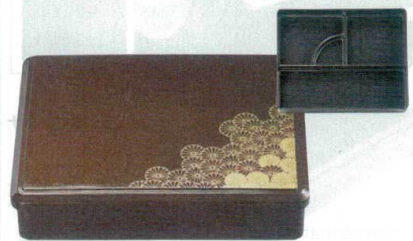

Catalogue No.
20558-679

32-679 9寸給食弁当 (長手固定仕切) ・ 長手舞子弁当 ・ 9寸長手弁当 (長手固定仕切)

幕の内弁当

1 9寸給食弁当
梨地はまぐり (固定仕切)
¥2,750 (27×21×6.2) 櫃40

3 8.5寸長手舞子弁当
黒千筋測朱 (固定仕切)
¥1,750 (25.5×20.3×6.2) 櫃40

5 9寸なぎさ弁当
溜パールまり (固定仕切)
¥2,250 (27.2×21.3×6.8) 櫃40

2 9寸給食弁当
ケヤキ (固定仕切)
¥2,850 (27×21×6.2) 櫃40

4 9.5寸長手舞子弁当
黒千筋測朱 (固定仕切)
¥2,050 (28.5×22.2×6.2) 櫃40

6 9寸なぎさ弁当
ロマンス (固定仕切)
¥2,300 (27.2×21.3×6.8) 櫃40

9 9寸清水弁当
梨地二色菊 (固定仕切)
¥2,450 (28.3×22.3×6.4) 櫃40

7 9寸元禄弁当
梨地御所車 (固定仕切)
¥2,200 (27.3×17.8×5.5) 櫃40