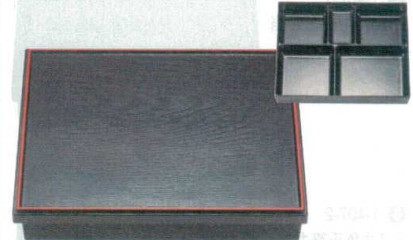

2 9寸給食弁当
ケヤキ (固定仕切)
¥2,850 (27×21×6.2) 櫃40

4 9.5寸長手舞子弁当
黒千筋測朱 (固定仕切)
¥2,050 (28.5×22.2×6.2) 櫃40

6 9寸なぎさ弁当
ロマンス (固定仕切)
¥2,300 (27.2×21.3×6.8) 櫃40

9 9寸清水弁当
梨地二色菊 (固定仕切)
¥2,450 (28.3×22.3×6.4) 櫃40

7 9寸元禄弁当
梨地御所車 (固定仕切)
¥2,200 (27.3×17.8×5.5) 櫃40

8 9寸長手固定弁当
茶パール波 (固定仕切)
¥2,350 (28.1×22.1×6.3) 櫃40

10 9寸長手木目弁当
黒天朱 (固定仕切)
¥2,350 (27.3×21.2×5.9) 櫃40