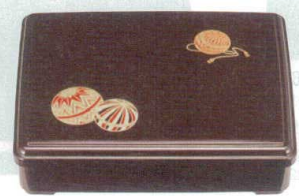

Catalogue No.
20558-679

32-679 9寸給食弁当 (長手固定仕切) ・ 長手舞子弁当 ・ 9寸長手弁当 (長手固定仕切)

幕の内弁当

1 9寸給食弁当
梨地はまぐり (固定仕切)
¥2,750 (27×21×6.2) 櫃40

3 8.5寸長手舞子弁当
黒千筋測朱 (固定仕切)
¥1,750 (25.5×20.3×6.2) 櫃40

5 9寸なぎさ弁当
溜パールまり (固定仕切)
¥2,250 (27.2×21.3×6.8) 櫃40

2 9寸給食弁当
ケヤキ (固定仕切)
¥2,850 (27×21×6.2) 櫃40

4 9.5寸長手舞子弁当
黒千筋測朱 (固定仕切)
¥2,050 (28.5×22.2×6.2) 櫃40

6 9寸なぎさ弁当
ロマンス (固定仕切)
¥2,300 (27.2×21.3×6.8) 櫃40

9 9寸清水弁当
梨地二色菊 (固定仕切)
¥2,450 (28.3×22.3×6.4) 櫃40

7 9寸元禄弁当
梨地御所車 (固定仕切)
¥2,200 (27.3×17.8×5.5) 櫃40