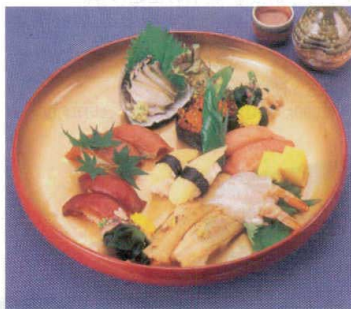

尺2寸を使用しています。

●重厚型、積み重ねOK!

- ⑤ [A]一休鉢 外黒内朱
- 1-464-1 7寸 **¥1,050**  
(21.2φ×3.4) 櫃80
- 1-464-2 8寸 **¥1,380**  
(24.3φ×3.8) 櫃60
- 1-464-3 9寸 **¥1,930**  
(27.4φ×4.3) 櫃40
- 1-464-4 尺0寸 **¥2,230**  
(30.4φ×4.7) 櫃40
- 1-464-5 尺1寸 **¥2,850**  
(33.2φ×5.2) 櫃30
- 1-464-6 尺2寸 **¥4,200**  
(36.2φ×5.6) 櫃20
- 1-464-7 尺3寸 **¥4,350**  
(39.2φ×6.1) 櫃20
- 1-464-8 タレ入れ **¥400**  
(9φ×1.6) 櫃200