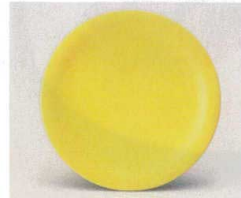

Catalogue No.  
20558-743

**32-743 TA 回転寿司皿**

■サイズ (15φ×2.1cm) 梱200

**耐熱ABS強化重厚型塗物寿司皿**

豪華でよりおいしくなります。

寿司

**耐熱ABS強化重厚型 (塗物) 寿司皿の特徴**

- 塗物寿司皿は、高級感があり、お食事が楽しく、より一層おいしくなります。
- 材質は強化ABS樹脂で、従来のメラミン寿司皿よりワレにくくなっており、塗りも、表面を特殊強化加工を施してあり、キズ、汚れも防止し、大変丈夫でハガレません。
- 塗色、模様等の特注品も、100ヶ以上あれば簡単に、早く出来大受お得です。ご相談下さい。
- 名入れ、ロゴも100ヶ以上で承ります。ご相談下さい。

1 1-502-1  
TA 寿司皿 朱  
¥320

2 1-502-2  
TA 寿司皿 クリーム  
¥330

3 1-502-3  
TA 寿司皿 青磁  
¥330

4 1-502-4  
TA 寿司皿 ピンク  
¥330

5 1-502-5  
TA 寿司皿 黄  
¥330

6 1-502-6  
TA 寿司皿 グリーン  
¥330

7 O-70-3  
TA 寿司皿 ブラックパール  
¥330

8 1-505-1  
TA 寿司皿 ブルーパール  
¥360

9 1-505-2  
TA 寿司皿 朱パール  
¥360

10 O-70-4  
TA 寿司皿 グリーンパール  
¥360

11 O-70-1  
TA 寿司皿 イエローパール  
¥360

12 O-70-6  
TA 寿司皿 ワインパール  
¥360

13 O-70-7  
TA 寿司皿 バイオレットパール  
¥360

14 O-71-1  
TA 寿司皿 赤ぼかし  
¥450