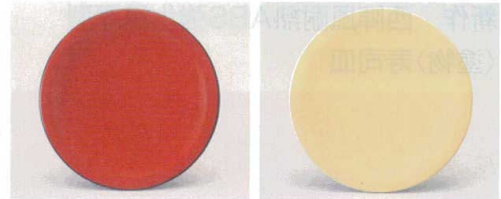

Catalogue No.  
20558-743

**32-743 TA 回転寿司皿**

■サイズ (15φ×2.1cm) 梱200

**耐熱ABS強化重厚型塗物寿司皿**

豪華でよりおいしくなります。

寿司

**耐熱ABS強化重厚型 (塗物) 寿司皿の特徴**

- 塗物寿司皿は、高級感があり、お食事が楽しく、より一層おいしくなります。
- 材質は強化ABS樹脂で、従来のメラミン寿司皿よりワレにくくなっており、塗りも、表面を特殊強化加工を施してあり、キズ、汚れも防止し、大変丈夫でハガレません。
- 塗色、模様等の特注品も、100ヶ以上あれば簡単に、早く出来大受お得です。ご相談下さい。
- 名入れ、ロゴも100ヶ以上で承ります。ご相談下さい。