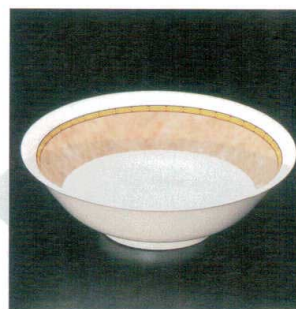

⑧ S-8-99
A 羽反ラーメン丼(小) 茶缶かすり
¥1,650 (15φ×6.5・400cc) 楕120

⑨ S-9-2
A 羽反ラーメン丼(中) 黒内朱ライン
¥1,500 (18.8φ×7.6・1,000cc) 楕100

⑩ S-9-3
A 羽反ラーメン丼(中) 溜刷毛目
¥2,150 (18.8φ×7.6・1,000cc) 楕100

めん・丼

⑪ W-17-84
A ラーメン丼 溜根来 内黒
¥2,150 (19.5φ×8.7・1,400cc) 楕100

⑫ W-17-85
A ラーメン丼 黒に白流し 内黒
¥2,150 (19.5φ×8.7・1,400cc) 楕100

⑬ W-17-86
A ラーメン丼 緑に白流し 内黒
¥2,150 (19.5φ×8.7・1,400cc) 楕100

メラミンラーメン鉢

Mマーク耐熱メラミン樹脂 洗浄機使用OK!

⑭ J-8-98
M (W-179) 8寸麺丼 アイボリー
¥1,150 (21.7φ×7.3) 楕60

⑮ J-8-99
M (W-179R) 8寸麺丼 赤
¥1,150 (21.7φ×7.3) 楕60