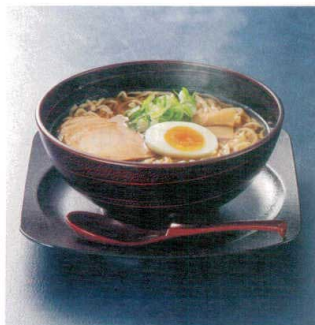

⑦ S-8-98
A 羽反ラーメン丼(小) 溜曙
¥1,350 (15φ×6.5・400cc) 楕120

めん・丼