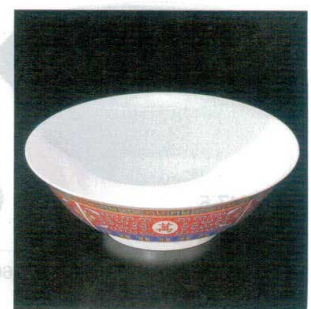

⑧ S-8-99
A 羽反ラーメン丼(小) 茶缶かすり
¥1,650 (15φ×6.5・400cc) 楕120

⑨ S-9-2
A 羽反ラーメン丼(中) 黒内朱ライン
¥1,500 (18.8φ×7.6・1,000cc) 楕100

⑩ S-9-3
A 羽反ラーメン丼(中) 溜刷毛目
¥2,150 (18.8φ×7.6・1,000cc) 楕100

めん・丼

⑪ W-17-84
A ラーメン丼 溜根来 内黒
¥2,150 (19.5φ×8.7・1,400cc) 楕100

⑫ W-17-85
A ラーメン丼 黒に白流し 内黒
¥2,150 (19.5φ×8.7・1,400cc) 楕100

⑬ W-17-86
A ラーメン丼 緑に白流し 内黒
¥2,150 (19.5φ×8.7・1,400cc) 楕100

メラミンラーメン鉢

Mマーク耐熱メラミン樹脂 洗浄機使用OK!

⑭ J-8-98
M (W-179) 8寸麺丼 アイボリー
¥1,150 (21.7φ×7.3) 楕60

⑮ J-8-99
M (W-179R) 8寸麺丼 赤
¥1,150 (21.7φ×7.3) 楕60