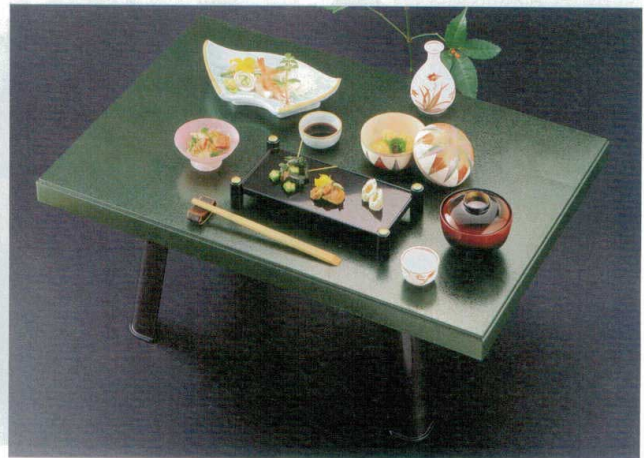

Catalogue No.
20558-863

32-863 一光膳・2尺長手宝生膳

●脚同士積み重ねOK

●お盆同士積み重ねOK

脚が朝食膳になります。

一光膳は、足が高足と天下脚の2種類あり、ご自由に組み合わせ下さい。
盆も高足も軽量タイプで丈夫です。

中高椅子とマッチする高さです。

① A-1-15
A一光新足
¥6,300
(68.5×38.6×23) 棚15