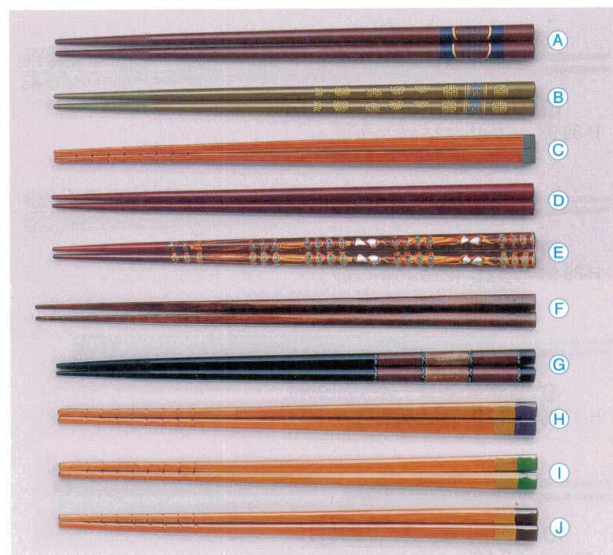

② 糸塗箸 (22.5) 梱1000

① A H-2-15	紅薔薇	¥200	⑤ D H-2-20	うぐいすかぶ	¥200
② B H-2-16	藍薔薇	¥200	⑥ E H-2-21	緑かぶ	¥200
③ C H-2-18	緑薔薇	¥200	⑦ F H-2-22	ピンクかぶ	¥200
			⑧ G H-2-23	紫かぶ	¥200
			⑨ H H-2-24	モスグリーンかぶ	¥200