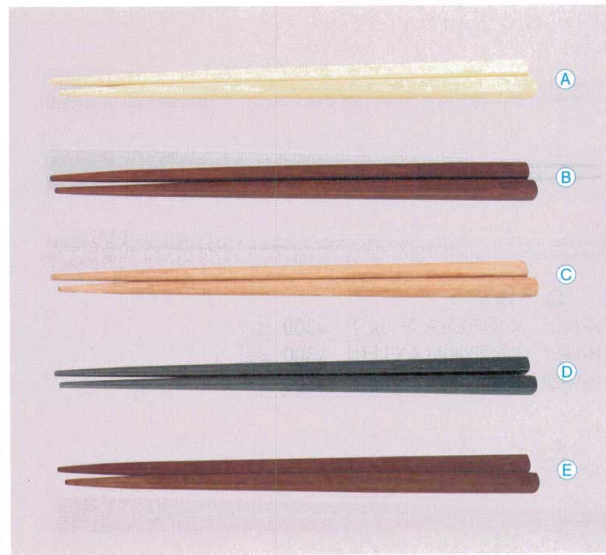

② 糸塗箸 (22.5) 梱1000

① A H-2-15	紅薔薇	¥200	⑤ D H-2-20	うぐいすかぶ	¥200
② B H-2-16	藍薔薇	¥200	⑥ E H-2-21	緑かぶ	¥200
③ C H-2-18	緑薔薇	¥200	⑦ F H-2-22	ピンクかぶ	¥200
			⑧ G H-2-23	紫かぶ	¥200
			⑨ H H-2-24	モスグリーンかぶ	¥200