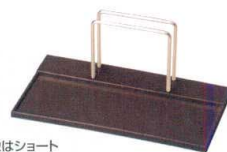

メニュー立て付きカスターは**組立必要**な商品です。
(別途組み立て申し受けます ¥400)
用途に応じロング、ショートをお選び下さい。

画像はショート

画像はロング

③ **M** メニュー立て付きカスター ホワイト
H-72-16 ロング ¥4,400 (29×15×16.3) 梱60
H-72-17 ショート ¥4,300 (29×15×11.3) 梱60

④ **M** メニュー立て付きカスター ブラック
H-72-12 ロング ¥4,400 (29×15×16.3) 梱60
H-72-13 ショート ¥4,300 (29×15×11.3) 梱60

画像はショート

カスター付箸箱シリーズに
ガッチリ対応

⑤ **M** メニュー立て付きカスター ブラウン
H-72-14 ロング ¥4,400 (29×15×16.3) 梱60
H-72-15 ショート ¥4,300 (29×15×11.3) 梱60

箸箱の背にメニュー立てを合体できます。
他の箸箱にも対応しておりますので、お問合せください。
(別途取り付け申し受けます ¥300)

ニュー箸箱に合体！

ニュー箸箱用メニュー立て

⑥ **A** ニュー箸箱用メニュー立て 黒
O-6-53 ¥900 (9.7×7.1×3.8)

⑦ **A** メニュー立て付きニュー箸箱
黒淵朱(楊子入付) (内寸21.5cm)
¥4,000 (27.5×12.8×7.2)

⑧ **A** メニュー立て付き24cm箸箱
黒淵朱(楊子入付) (内寸24.4cm)
¥4,950 (30.5×13×7.2)

⑨ **A** ニュー箸箱用メニュー立て
ウルミ
O-6-55 ¥950 (9.7×7.1×3.8)