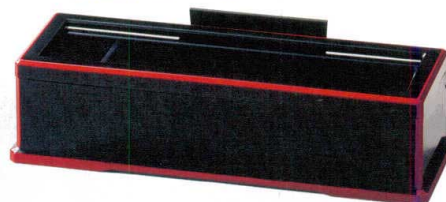

メニュー立て付きカスターは**組立必要**な商品です。
(別途組み立て申し受けます ¥400)
用途に応じロング、ショートをお選び下さい。

画像はショート

画像はロング

③ **M** メニュー立て付きカスター ホワイト
H-72-16 ロング ¥4,400 (29×15×16.3) 梱60
H-72-17 ショート ¥4,300 (29×15×11.3) 梱60

④ **M** メニュー立て付きカスター ブラック
H-72-12 ロング ¥4,400 (29×15×16.3) 梱60
H-72-13 ショート ¥4,300 (29×15×11.3) 梱60

画像はショート

カスター付箸箱シリーズに
ガッチリ対応

⑤ **M** メニュー立て付きカスター ブラウン
H-72-14 ロング ¥4,400 (29×15×16.3) 梱60
H-72-15 ショート ¥4,300 (29×15×11.3) 梱60

箸箱の背にメニュー立てを合体できます。
他の箸箱にも対応しておりますので、お問合せください。
(別途取り付け申し受けます ¥300)

ニュー箸箱に合体！

ニュー箸箱用メニュー立て

⑥ **A** ニュー箸箱用メニュー立て 黒
O-6-53 ¥900 (9.7×7.1×3.8)

⑦ **A** メニュー立て付きニュー箸箱
黒淵朱(楊子入付) (内寸21.5cm)
¥4,000 (27.5×12.8×7.2)

⑧ **A** メニュー立て付き24cm箸箱
黒淵朱(楊子入付) (内寸24.4cm)
¥4,950 (30.5×13×7.2)

⑨ **A** ニュー箸箱用メニュー立て
ウルミ
O-6-55 ¥950 (9.7×7.1×3.8)