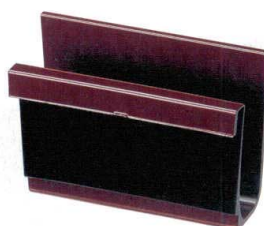

メニュー立て付きカスターは**組立必要**な商品です。
(別途組み立て申し受けます ¥400)
用途に応じロング、ショートをお選び下さい。

画像はショート

画像はロング

③ **M** メニュー立て付きカスター ホワイト
H-72-16 ロング ¥4,400 (29×15×16.3) 梱60
H-72-17 ショート ¥4,300 (29×15×11.3) 梱60

④ **M** メニュー立て付きカスター ブラック
H-72-12 ロング ¥4,400 (29×15×16.3) 梱60
H-72-13 ショート ¥4,300 (29×15×11.3) 梱60

画像はショート

カスター付箸箱シリーズに
ガッチリ対応

⑤ **M** メニュー立て付きカスター ブラウン
H-72-14 ロング ¥4,400 (29×15×16.3) 梱60
H-72-15 ショート ¥4,300 (29×15×11.3) 梱60

箸箱の背にメニュー立てを合体できます。
他の箸箱にも対応しておりますので、お問合せください。
(別途取り付け申し受けます ¥300)

ニュー箸箱に合体！

ニュー箸箱用メニュー立て

⑥ **A** ニュー箸箱用メニュー立て 黒
O-6-53 ¥900 (9.7×7.1×3.8)

⑦ **A** メニュー立て付きニュー箸箱
黒淵朱(楊子入付) (内寸21.5cm)
¥4,000 (27.5×12.8×7.2)

⑧ **A** メニュー立て付き24cm箸箱
黒淵朱(楊子入付) (内寸24.4cm)
¥4,950 (30.5×13×7.2)

⑨ **A** ニュー箸箱用メニュー立て
ウルミ
O-6-55 ¥950 (9.7×7.1×3.8)

⑩ **A** メニュー立て付きニュー箸箱
ウルミ(楊枝入付) (内寸21.5cm)
¥4,150 (27.5×12.8×7.2)

カトラリー