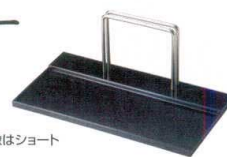

Catalogue No.
20558-934

カスター付ティーパック入れ・メニュー立て 32-934

箸箱にティーパックやカスターをセットできます。

① **A** カスター付ティーパック入れ 黒天朱
O-2-4 ¥4,050 (28.3×10.7×8) 梱40

② **A** カスター付ティーパック入れ 新溜
O-3-97 ¥4,200 (28.3×10.7×8) 梱40

名前入れは別途かかります。

メニュー立て付きカスター

メニュー立て付きカスターは**組立必要**な商品です。
(別途組み立て申し受けます ¥400)
用途に応じロング、ショートをお選び下さい。

画像はショート

画像はロング

③ **M** メニュー立て付きカスター ホワイト
H-72-16 ロング ¥4,400 (29×15×16.3) 梱60
H-72-17 ショート ¥4,300 (29×15×11.3) 梱60

④ **M** メニュー立て付きカスター ブラック
H-72-12 ロング ¥4,400 (29×15×16.3) 梱60
H-72-13 ショート ¥4,300 (29×15×11.3) 梱60

画像はショート

カスター付箸箱シリーズに
ガッチリ対応

⑤ **M** メニュー立て付きカスター ブラウン
H-72-14 ロング ¥4,400 (29×15×16.3) 梱60
H-72-15 ショート ¥4,300 (29×15×11.3) 梱60

箸箱の背にメニュー立てを合体できます。
他の箸箱にも対応しておりますので、お問合せください。
(別途取り付け申し受けます ¥300)

ニュー箸箱に合体！

ニュー箸箱用メニュー立て