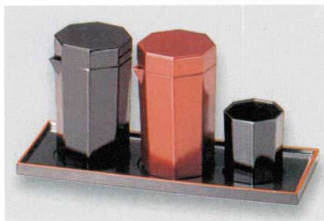

- 18 O-3-83 [M]八角ショーユ/ソース入れ 溜パール
  ¥2,400 (6×5.7×8.8) 櫃100
- 19 O-3-84 [M]八角ショーユ/ソース入れ ワインパール
  ¥2,400 (6×5.7×8.8) 櫃100
- 20 O-3-85 [M]八角楊子入れ 黒
  ¥820 (4.3×4×4.2) 櫃200
- O-3-86 [M]長角カスタートレー 黒天朱
  ¥1,300 (21×8×0.9) 櫃100