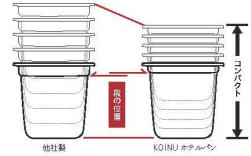

●段の位置を高めに設定したことでスタッキングの際にもかさばらず、省スペース化を実現しました。

①18-8 ホテルパン 2100シリーズ

外形寸法(mm)	2/1	1/1	3/4	2/3	1/2	L1/2	1/3	1/4	1/6	2/9	1/9	1/12	L1/12	1/18
25mm	2-0227-0101 3971400 ¥10,800 容量 8.2ℓ	2-0227-0106 5637600 ¥4,300 容量 3.7ℓ		2-0227-0115 7387800 ¥3,400 容量 2.2ℓ	2-0227-0121 5637800 ¥2,600 容量 1.7ℓ									
40mm	2-0227-0102 3971500 ¥11,650 容量 12.0ℓ	2-0227-0107 5637700 ¥4,700 容量 5.7ℓ		2-0227-0116 7387900 ¥3,700 容量 4.0ℓ	2-0227-0122 5637900 ¥3,000 容量 2.5ℓ									
65mm	2-0227-0103 5637200 ¥12,400 容量 19.0ℓ	2-0227-0108 327210 ¥4,950 容量 8.6ℓ	2-0227-0112 329900 ¥4,100 容量 5.0ℓ	2-0227-0117 327610 ¥4,000 容量 5.4ℓ	2-0227-0123 328010 ¥3,200 容量 4.0ℓ	2-0227-0127 329600 ¥3,300 容量 3.6ℓ	2-0227-0130 328410 ¥2,650 容量 2.4ℓ	2-0227-0134 328810 ¥2,150 容量 1.6ℓ	2-0227-0138 329110 ¥1,600 容量 1.0ℓ		2-0227-0144 329410 ¥1,550 容量 0.6ℓ	2-0227-0148 5638100 ¥1,500 容量 0.5ℓ		
80mm														2-0227-0152 5638500 ¥2,500 容量 0.3ℓ
100mm	2-0227-0104 5637300 ¥15,500 容量 29.8ℓ	2-0227-0109 327310 ¥7,050 容量 13.8ℓ	2-0227-0113 330000 ¥5,150 容量 8.0ℓ	2-0227-0118 327710 ¥5,150 容量 8.6ℓ	2-0227-0124 328110 ¥4,350 容量 6.2ℓ	2-0227-0128 329700 ¥5,250 容量 5.8ℓ	2-0227-0131 328510 ¥4,000 容量 3.8ℓ	2-0227-0135 328910 ¥3,450 容量 2.6ℓ	2-0227-0139 329210 ¥2,650 容量 1.6ℓ	2-0227-0142 7421800 ¥5,350 容量 2.0ℓ	2-0227-0145 329510 ¥2,500 容量 1.0ℓ	2-0227-0149 5638200 ¥2,500 容量 0.7ℓ	2-0227-0150 5638400 ¥2,500 容量 0.6ℓ	
150mm	2-0227-0105 5637400 ¥18,600 容量 44.0ℓ	2-0227-0110 327410 ¥11,250 容量 20.4ℓ	2-0227-0114 3971600 ¥8,600 容量 12.0ℓ	2-0227-0119 327810 ¥9,550 容量 13.0ℓ	2-0227-0125 328210 ¥7,350 容量 9.2ℓ	2-0227-0129 329800 ¥7,850 容量 8.8ℓ	2-0227-0132 328610 ¥5,900 容量 5.8ℓ	2-0227-0136 329010 ¥5,150 容量 4.0ℓ	2-0227-0140 329310 ¥4,000 容量 2.4ℓ	2-0227-0143 7421900 ¥6,450 容量 3.0ℓ	2-0227-0146 5638010 ¥3,800 容量 1.5ℓ		2-0227-0151 5638410 ¥3,800 容量 1.0ℓ	
200mm		2-0227-0111 327500 ¥21,400 容量 28.2ℓ		2-0227-0120 327900 ¥17,950 容量 18.0ℓ	2-0227-0126 328300 ¥15,000 容量 13.0ℓ		2-0227-0133 328700 ¥12,900 容量 7.5ℓ	2-0227-0137 7274180 ¥11,250 容量 5.7ℓ	2-0227-0141 7274190 ¥8,700 容量 3.3ℓ		2-0227-0147 7388000 ¥5,900 容量 2.0ℓ			