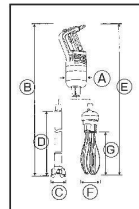

Catalogue No.
20573-382

ご注文の際は、
ページ・番号・商品コードをご記入ください。

ハンドブレンダー 382

robot coupe®

液体攪拌のためのミキサー。大量仕込みが可能。
容器に食材を入れたまま処理することが可能。