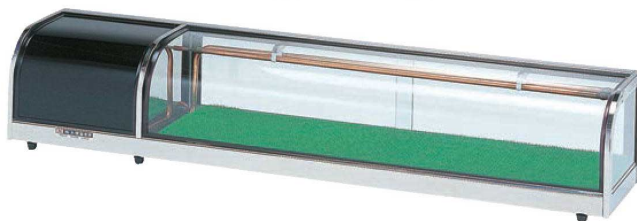

Catalogue No.
20579-1090

ご注文の際は、
ページ・番号・商品コードをご記入ください。

ネタケース 1090

OHすし用ネタケース

●機械室の左・右があります。
※ネタケースの機械室は、ケース正面から見て、左・右のどちらかご指定ください。

① **スタンダードネタケースOH丸型**

フレーム:18-8ステンレスヘアライン仕上

型 式	全幅 (mm)	ケース有効幅 (mm)	奥行 (mm)	高さ (mm)	電源	消費電力 50Hz/60Hz	コンプレッサー 出力	庫内温度	L(左)	R(右)	価格
OH丸型-Sb-1200	1,200	750	300	275	単相100V	131/148W	100W	5℃~10℃	2-1090-0101 3137000	2-1090-0104 3137010	¥300,000
OH丸型-Sb-1500	1,500	1,050	300	275	単相100V	134/151W	100W	5℃~10℃	2-1090-0102 3137100	2-1090-0105 3137110	¥320,000
OH丸型-Sb-1800	1,800	1,350	300	275	単相100V	145/159W	100W	5℃~10℃	2-1090-0103 3137200	2-1090-0106 3137210	¥350,000

適湿低温ネタケース

グリーンと冷える。乾きが少ない。だから新鮮さ長持ち。

- 乾燥が少なくなりました。(注:全く乾燥しないわけではありません。)
- 配管がなくなり、掃除も簡単です。●上面と底面から冷やしますので冷えも抜群です。
- 汚れが目立ちにくいヘアライン仕上です。

④ **ABSネタ受け (水受け付) 青磁**

ページコード	外寸	商品コード	価格
小 2-1090-0401	202×111×H32	6817810	¥1,800
大 2-1090-0402	229×129×H32	6817800	¥1,950

⑤ **P.P.ネタ受け (水受け付) グリーン**

ページコード	外寸	商品コード	価格
小 2-1090-0501	202×111×H32	6817830	¥950
大 2-1090-0502	229×129×H32	6817820	¥1,050

② **適湿低温ネタケースOH丸型**

フレーム:鏡面仕上

型 式	全幅 (mm)	ケース有効幅 (mm)	奥行 (mm)	高さ (mm)	電源	消費電力 50Hz/60Hz	コンプレッサー 出力	L(左)	R(右)	価格
OH丸型-NMb1200	1,200	825	300	260	単相100V	149/171W	100W	2-1090-0201 3135500	2-1090-0204 3135510	¥390,000
OH丸型-NMb1500	1,500	1,125	300	260	単相100V	153/173W	100W	2-1090-0202 3135600	2-1090-0205 3135610	¥410,000
OH丸型-NMb1800	1,800	1,425	300	260	単相100V	156/176W	100W	2-1090-0203 3135700	2-1090-0206 3135710	¥480,000