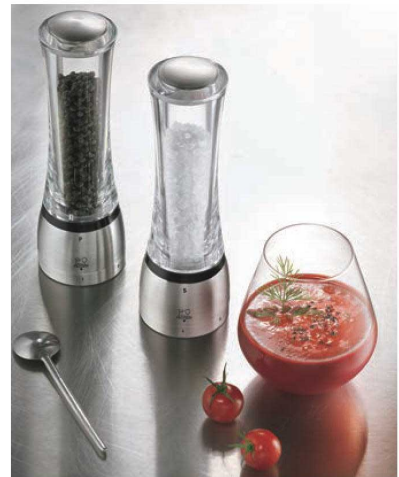

⑨ペパーミル ダマン ㉔

ページコード	商品コード	価格
25427 16cm	2-1848-0901 1689100	¥10,000

φ60×H160

⑩ソルトミル ダマン ㉔

ページコード	商品コード	価格
25434 16cm	2-1848-1001 1689200	¥10,000

φ60×H160

蓋がマグネット式になって開け閉めがより簡単になりました。
シャフトがないのでソルト・ペパーがたっぷり入ります。
中身が見えておしやれなマンと木目調で高級感のあるマドラス。
「Uセレクトシステム」がついて6段階に粗さ調節が可能です。