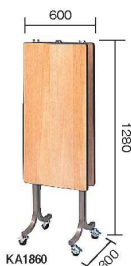

Catalogue No.
20579-2001

2001 テーブル・椅子

ご注文の際は、
ページ・番号・商品コードをご記入ください。

73 和・洋・中食器

① フライト角 テーブル

ページコード	外寸	商品コード	価格
KA1845	2-2001-0101 1,800×450×H700	3769300	¥65,000
KA1860	2-2001-0102 1,800×600×H700	3769400	¥73,000
KA1875	2-2001-0103 1,800×750×H700	3769500	¥84,000
KA1890	2-2001-0104 1,800×900×H700	3769600	¥98,000

材質:天板/シナ合板
緑材/ソフトエッジ巻
キャスター:自在×4(ストッパー付)
KA1845 / KA1860:φ50
KA1875 / KA1890:φ65

●折りたたまれた状態

74 卓上鍋・焼物用品

② 角 テーブル

ページコード	外寸	商品コード	価格
KB1845	2-2001-0201 1,800×450×H700	6480100	¥24,000
KB1860	2-2001-0202 1,800×600×H700	6480200	¥29,000
KB1875	2-2001-0203 1,800×750×H700	6480300	¥37,000
KB1890	2-2001-0204 1,800×900×H700	6480400	¥40,000

材質:天板/シナ化粧板
緑材/ソフトエッジ巻
脚部/スチール焼付塗装仕上

75 料理演出用品

③ 和机兼用 テーブル

ページコード	外寸	座席用時	商品コード	価格
KB7345	2-2001-0301 1,800×450×H700	H330	3769700	¥34,000
KB7360	2-2001-0302 1,800×600×H700	H330	3769800	¥39,000

材質:天板/シナ合板
緑材/ソフトエッジ巻
脚部/スチール角パイプ焼付塗装仕上

サイズ:φ33×H27(本体部分)
材質:本体/アタッチメント/ポリカーボネート ビス/18-8ステンレス
重量:23g 耐荷重:9~30kg
段差対応:±5mm(ストローク10mm程度)
セット内容:油圧可動アジャスター×2
固定アジャスター×2
ネジ径変換アダプター3連×4
対応ネジ:6mm, 8mm, 3/8インチ, 5/16インチ
●油圧方式なので安定性が良く、荷重性にも優れている。
●世界初の製品として世界特許を取得
●テラコッタ、木質材などの異素材材にも対応
※6mmネジは本体に装着済み