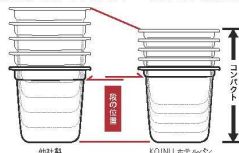

①18-8 ホテルパン 2100シリーズ

外形寸法(mm)	2/1	1/1	3/4	2/3	1/2	L1/2	1/3	1/4	1/6	2/9	1/9	1/12	L1/12	1/18
25mm	2-0227-0101 3971400 ¥10,800 容量 8.2ℓ	2-0227-0106 5637600 ¥4,300 容量 3.7ℓ		2-0227-0115 7387800 ¥3,400 容量 2.2ℓ	2-0227-0121 5637800 ¥2,600 容量 1.7ℓ									
40mm	2-0227-0102 3971500 ¥11,650 容量 12.0ℓ	2-0227-0107 5637700 ¥4,700 容量 5.7ℓ		2-0227-0116 7387900 ¥3,700 容量 4.0ℓ	2-0227-0122 5637900 ¥3,000 容量 2.5ℓ									
65mm	2-0227-0103 5637200 ¥12,400 容量 19.0ℓ	2-0227-0108 3272100 ¥4,950 容量 8.6ℓ	2-0227-0112 3299000 ¥4,100 容量 5.0ℓ	2-0227-0117 3276100 ¥4,000 容量 5.4ℓ	2-0227-0123 3280100 ¥3,200 容量 4.0ℓ	2-0227-0127 3296000 ¥3,300 容量 3.6ℓ	2-0227-0130 3284100 ¥2,650 容量 2.4ℓ	2-0227-0134 3288100 ¥2,150 容量 1.6ℓ	2-0227-0138 3291100 ¥1,600 容量 1.0ℓ		2-0227-0144 3294100 ¥1,550 容量 0.6ℓ	2-0227-0148 5638100 ¥1,500 容量 0.5ℓ		
80mm														2-0227-0152 5638500 ¥2,500 容量 0.3ℓ
100mm	2-0227-0104 5637300 ¥15,500 容量 29.8ℓ	2-0227-0109 3273100 ¥7,050 容量 13.8ℓ	2-0227-0113 3300000 ¥5,150 容量 8.0ℓ	2-0227-0118 3277100 ¥5,150 容量 8.6ℓ	2-0227-0124 3281100 ¥4,350 容量 6.2ℓ	2-0227-0128 3297000 ¥5,250 容量 5.8ℓ	2-0227-0131 3285100 ¥4,000 容量 3.8ℓ	2-0227-0135 3289100 ¥3,450 容量 2.6ℓ	2-0227-0139 3292100 ¥2,650 容量 1.6ℓ	2-0227-0142 7421800 ¥5,350 容量 2.0ℓ	2-0227-0145 3295100 ¥2,500 容量 1.0ℓ	2-0227-0149 5638200 ¥2,500 容量 0.7ℓ	2-0227-0150 5638400 ¥2,500 容量 0.6ℓ	
150mm	2-0227-0105 5637400 ¥18,600 容量 44.0ℓ	2-0227-0110 3274100 ¥11,250 容量 20.4ℓ	2-0227-0114 3971600 ¥8,600 容量 12.0ℓ	2-0227-0119 3278100 ¥9,550 容量 13.0ℓ	2-0227-0125 3282100 ¥7,350 容量 9.2ℓ	2-0227-0129 3298000 ¥7,850 容量 8.8ℓ	2-0227-0132 3286100 ¥5,900 容量 5.8ℓ	2-0227-0136 3290100 ¥5,150 容量 4.0ℓ	2-0227-0140 3293100 ¥4,000 容量 2.4ℓ	2-0227-0143 7421900 ¥6,450 容量 3.0ℓ	2-0227-0146 5638010 ¥3,800 容量 1.5ℓ		2-0227-0151 5638410 ¥3,800 容量 1.0ℓ	
200mm		2-0227-0111 3275000 ¥21,400 容量 28.2ℓ		2-0227-0120 3279000 ¥17,950 容量 18.0ℓ	2-0227-0126 3283000 ¥15,000 容量 13.0ℓ		2-0227-0133 3287000 ¥12,900 容量 7.5ℓ	2-0227-0137 7274180 ¥11,250 容量 5.7ℓ	2-0227-0141 7274190 ¥8,700 容量 3.3ℓ		2-0227-0147 7388000 ¥5,900 容量 2.0ℓ			