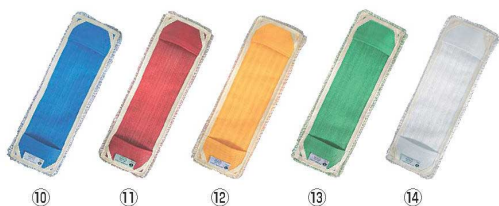

FGパイプハンドル

ページコード	商品コード	価格
①	HFR-400P-1 青	2-2464-0101 1418111 ¥1,400
②	HFR-400P-2 赤	2-2464-0201 1418121 ¥1,400
③	HG-400P-3 黄	2-2464-0301 1418130 製造中止
④	HFR-400P-4 緑	2-2464-0401 1418141 ¥1,400
⑤	HFR-400P-5 白	2-2464-0501 1418151 ¥1,400
⑥	HG-400P-6 黒	2-2464-0601 1078090 ¥1,800 廃盤

全長:1,280
材質:グラスファイバー製
※この商品は、差し込みタイプ 仕様です。

廃盤

差し込みタイプ

差し込みタイプ

マイクロモップ400 (水拭き用)

ページコード	商品コード	価格
⑩	WF-400-1 青	2-2464-1001 1418610 ¥1,400
⑪	WF-400-2 赤	2-2464-1101 1418620 ¥1,400
⑫	WF-400-3 黄	2-2464-1201 1418630 ¥1,400
⑬	WF-400-4 緑	2-2464-1301 1418640 ¥1,400
⑭	WF-400-5 白	2-2464-1401 1418650 ¥1,400

外寸:430×150

⑦パイプハンドル用クリップ H-CS

ページコード	商品コード	価格
	2-2464-0701 1418200	¥900

外寸:90×155
●①~⑥のパイプハンドルに装着することにより、
●キャッチタイプ のヘッドを使用できます。
P2463-②~⑥をご参照ください。

マイクロモップ400ホルダー

ページコード	商品コード	価格
⑧	W-400N グレー	2-2464-0801 1418600 ¥3,500
⑨	W-400N-0 ブラック	2-2464-0901 1078040 ¥3,500

外寸:403×104
材質:PP樹脂+ガラス繊維、ステンレス
●ワンタッチフック式の開閉ロック機能を採用。
●手を使わずともモップの取り替えができます。
●マイクロモップ400、ポケットモップ用のホルダーです。
※モップは付いておりません。
⑩~⑭をご使用ください。

マイクロファイバー+ポリエステル 軽い拭きごち

マイクロファイバー、ポリエステルを併用することで、軽い拭きごちと床の汚れを取り除く効果を両立させました。