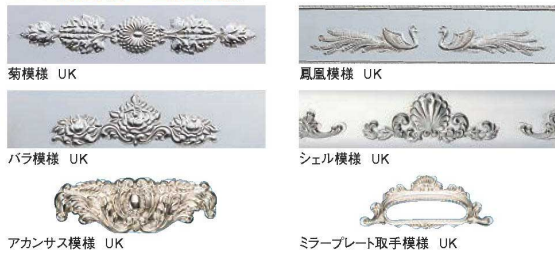

Catalogue No.
20579-2530

ご注文の際は、
ページ・番号・商品コードをご記入ください。

バンケットウェア 各種模様

UK 角盆等の測模様

SW 角盆等の測模様

UK 角盆・飾台等足模様

SW 角盆・飾台等足模様

UK ミラープレート・飾台・盆用ハンドル

SW ミラープレート・飾台・盆用ハンドル

UK 飾台等の各種模様

SW 飾台等の各種模様

●このカタログに掲載されている価格は、2022年9月1日現在のものです。税抜価格です。●価格・仕様は予告なしに変更する場合があります。予めご了承ください。