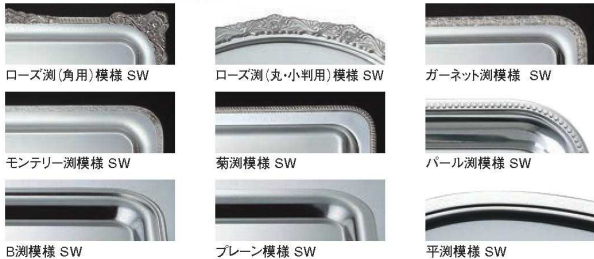

Catalogue No.
20579-2530

ご注文の際は、
ページ・番号・商品コードをご記入ください。

バンケットウェア 各種模様

UK 角盆等の測模様

SW 角盆等の測模様

UK 角盆・飾台等足模様

SW 角盆・飾台等足模様

UK ミラープレート・飾台・盆用ハンドル

SW ミラープレート・飾台・盆用ハンドル

UK 飾台等の各種模様

SW 飾台等の各種模様

●このカタログに掲載されている価格は、2022年9月1日現在のものです。税抜価格です。●価格・仕様は予告なしに変更する場合があります。予めご了承ください。