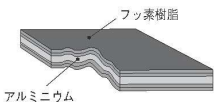

Catalogue No.
20579-967

967 タルト・ミニケーキ型

ご注文の際は、
ページ・番号・商品コードをご記入ください。

アルブリットシリーズ

材質/アルミニウム(厚さ0.6mm)
表面/フッ素樹脂2コート

- 熱伝導率の高いアルミニウムにフッ素樹脂を二度塗りしています。
- アルミニウムなのでサビに強くとても軽い
- フッ素樹脂加工なので型抜けが良く、洗うのも簡単
- 焼き菓子にも冷やし型にも使えます。